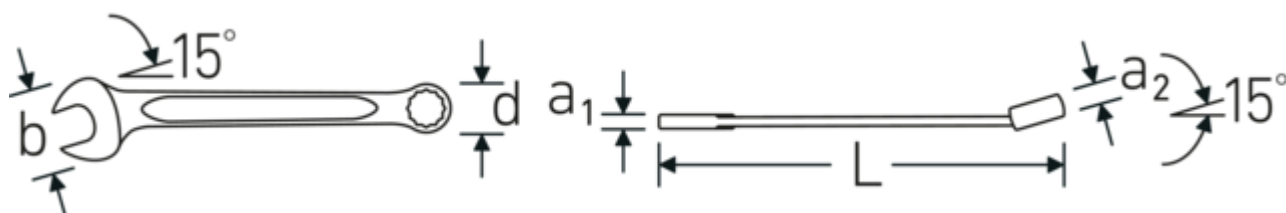

Anti-Slip-Drive

Den speciella AS-Drive-profilen möjliggör hög kraftöverföring till skruvarnas och bultarnas ytor utan att skada dem. Detta förhindrar också att skruvhuvudet slits av.

Tunnväggiga ringar

Ringens tunna väggdiameter underlättar arbete i trånga utrymmen. Ringsidorna är högre än standardmuttrarna, vilket förhindrar klämning.

Technical Drawing.

Technical Attributes.

a1	5,8 mm
a2	10 mm
Bredd mm (b)	38 mm
d	24,6 mm
DIN	DIN 3113 Form A / ISO 7738 Form A
Längd mm (L)	190 mm
Käkens position	15 °
Nyckelstorlek 1 [mm]	17 mm
Ringposition	15 °
Nyckelstorlek 2 [mm]	17 mm
t	10 mm