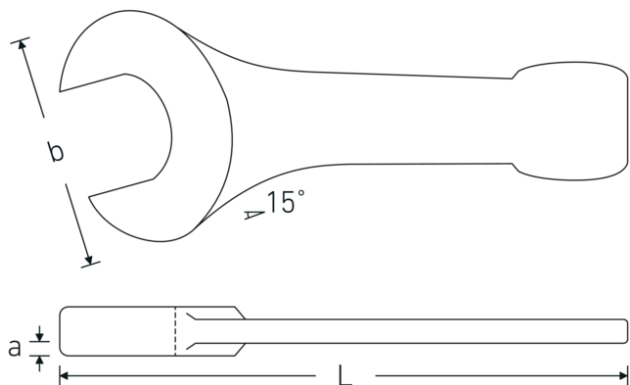

Schlagmaulschlüssel

4204

Art.-Nr. **42040085**
GTIN **4018754023783**
Modell **4204 85**

Bezeichnung. Schlagmaulschlüssel SW 85mm L.408mm

Eigenschaften.

- Spezialstahl, stahlgrau
- DIN 133

Technische Zeichnung.

Technische Attribute.

a	34 mm
Breite mm (b)	174 mm
DIN	DIN 133
Länge mm (L)	408 mm
Legierung	Spezialstahl
Oberfläche	stahlgrau
Schlüsselweite 1 [mm]	85 mm

Logistikdaten.

Tiefe mm (IFS)	410
Breite mm (IFS)	175
Höhe mm (IFS)	35
WEEE/ElektroG	nicht ear-pflichtig
Länge (verpackt, mm)	410
Breite (verpackt, mm)	175
Höhe (verpackt, mm)	35

Volumen (verpackt, dm3)	2.51125 dm3
Art.-Nr.	42040085
Gewicht (brutto, kg)	5,935
Gewicht PAP (kg)	0,000
Gewicht PVC (kg)	0,000
GTIN	4018754023783
Ursprungsland AWR	GERMANY
Ursprungsregion	Nordrhein-Westfalen
Zolltarifnr.	82041100
Packnorm	1
Gewicht (g)	5871 g