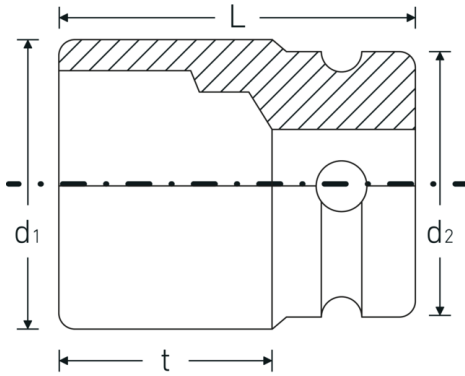

Geoptimaliseerde functionaliteit.

Alle IMPACT-doppen hebben een doorlopend boorgat voor de verbindingssstift en een diepe groef voor de rubberen veiligheidsring. De verbindingssstift wordt bij gebruik niet belast.

Technische tekening.

Technische kenmerken.

Uitvoerprofiel	zeskant
Aandrijving vierkant binnen (inch)	1/2 "
d1	28,8 mm
d2	30 mm
Lengte mm (L)	85 mm
Sleutelplaatdikte [mm]	19 mm
t	67,5 mm

Logistieke gegevens.

Diepte mm (IFS)	85
Breedte mm (IFS)	30
Hoogte mm (IFS)	30
WEEE/ElektroG	nicht ear-pflichtig
Lengte (verpakt, mm)	151
Breedte (verpakt, mm)	31
Hoogte (verpakt, mm)	86
Volume (verpakt, dm3)	0.402566 dm3
Artikelnr.	23020019
Gewicht (bruto, KG)	1,468
Gewicht PAP (KG)	0,000
Gewicht PVC (KG)	0,007
GTIN	4018754015177
Land van oorsprong AWR	GERMANY
Regio van oorsprong	Nordrhein-Westfalen
Douanetarief nr.	82042000
Verpakkingsstandaard	5
Gewicht (g)	292 g