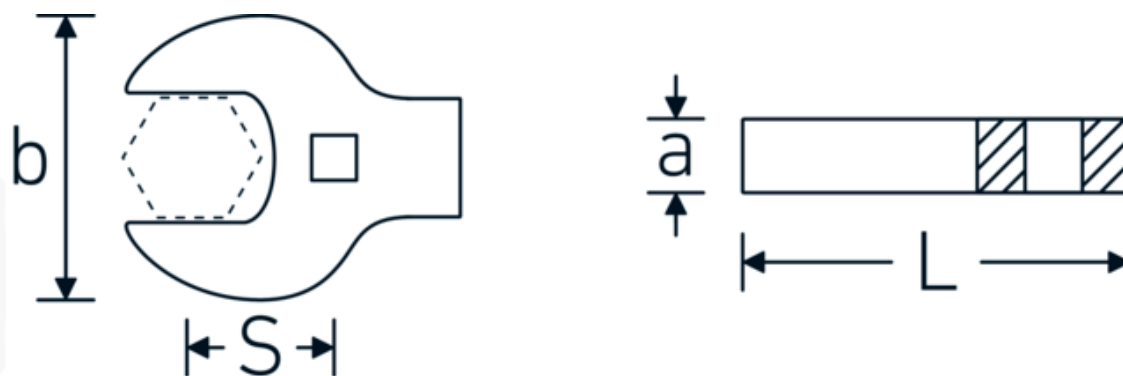

Crowfoot-Schlüssel heavy-duty, zöllig

540a HD

Art.-Nr. 02501024

GTIN 4018754285709

Modell 540A HD SW 3/8

Bezeichnung.

3/8 " Crowfoot-Schlüssel heavy-duty SW 3/8" L.39mm

Eigenschaften.

- für besonders hohe Belastungen, z. B. Edelstahlverschraubungen
- vollständige Nutzung des Schlüsselmauls in Kombination mit Standardknarren oder Drehmomentschlüssel mit festem Vierkant
- verchromt

Technische Zeichnung.

Technische Attribute.

a	11 mm
Antriebsvierkant innen (Zoll)	3/8 "
Breite mm (b)	26 mm
Länge mm (L)	39 mm
S	24 mm
Schlüsselweite [Zoll]	3/8 "

Logistikdaten.

Tiefe mm (IFS)	38
Breite mm (IFS)	26
Höhe mm (IFS)	10
WEEE/ElektroG	nicht ear-pflichtig
Länge (verpackt, mm)	40
Breite (verpackt, mm)	26
Höhe (verpackt, mm)	12
Volumen (verpackt, dm3)	0.01248 dm3
Art.-Nr.	02501024
Gewicht (brutto, kg)	0,060
Gewicht PAP (kg)	0,000
Gewicht PVC (kg)	0,002
GTIN	4018754285709
Ursprungsland AWR	GERMANY
Ursprungsregion	Nordrhein-Westfalen
Zolltarifnr.	82042000
Packnorm	1
Gewicht (g)	56 g

Varianten.

Art.-Nr.	Modell-Nr. (ERP)	Bezeichnung	GTIN
02501024	540A HD SW 3/8	3/8 " Crowfoot-Schlüssel heavy-duty SW 3/8" L.39mm	4018754285709
02501028	540A HD SW 7/16	3/8 " Crowfoot-Schlüssel heavy-duty SW 7/16" L.40mm	4018754285716
02501032	540A HD SW 1/2	3/8 " Crowfoot-Schlüssel heavy-duty SW 1/2" L.42mm	4018754285723
02501034	540A HD SW 9/16	3/8 " Crowfoot-Schlüssel heavy-duty SW 9/16" L.43,4mm	4018754198078
02501036	540A HD SW 5/8	3/8 " Crowfoot-Schlüssel heavy-duty SW 5/8" L.45mm	4018754198085
02501038	540A HD SW 11/16	3/8 " Crowfoot-Schlüssel heavy-duty SW 11/16" L.47,2mm	4018754198092
02501040	540A HD SW 3/4	3/8 " Crowfoot-Schlüssel heavy-duty SW 3/4" L.49mm	4018754285730
02501042	540A HD SW 13/16	3/8 " Crowfoot-Schlüssel heavy-duty SW 13/16" L.51mm	4018754204359