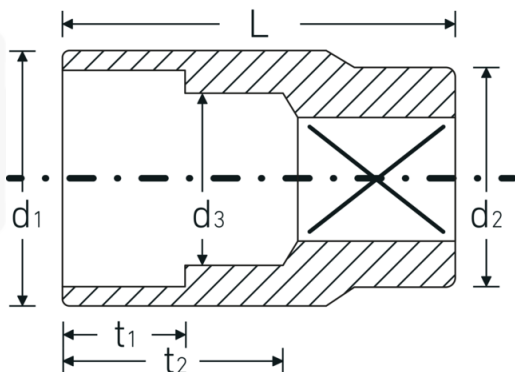

Steckschlüsseinsätze 1/2", metrisch

52

Art.-Nr. 03030032

GTIN 4018754006038

Modell 52 32

Bezeichnung.

1/2 " Steckschlüsseinsatz SW 32mm L.47mm

Eigenschaften.

- Sechskant mit AS-Drive-Profil
- 1/2" Innenvierkant-Antrieb
- HPQ® Hochleistungsstahl, verchromt
- DIN 3124 / ISO 2725-1 / ASME B 107.5M / DIN EN 3709

Technologien und Leistungsmerkmale.

High Performance Quality (HPQ®)

Technische Zeichnung.

Technische Attribute.

Abtriebsprofil	Sechskant AS-Drive
Antriebsvierkant innen (Zoll)	1/2 "
d1	42,2 mm
d2	28 mm
d3	29 mm
DIN	DIN 3124 / ISO 2725-1, ASME B 107.5M, DIN EN 3709
Länge mm (L)	47 mm
Schlüsselweite [mm]	32 mm
t1	22 mm
t2	27,6 mm

Varianten.

Art.-Nr.	Modell-Nr. (ERP)	Bezeichnung	GTIN
03030008	52 8	1/2 " Steckschlüsseleinsatz SW 8mm L.38mm	4018754005802
03030009	52 9	1/2 " Steckschlüsseleinsatz SW 9mm L.38mm	4018754005819
03030010	52 10	1/2 " Steckschlüsseleinsatz SW 10mm L.38mm	4018754005826
03030011	52 11	1/2 " Steckschlüsseleinsatz SW 11mm L.38mm	4018754005833
03030012	52 12	1/2 " Steckschlüsseleinsatz SW 12mm L.38mm	4018754005840
03030013	52 13	1/2 " Steckschlüsseleinsatz SW 13mm L.38mm	4018754005857
03030014	52 14	1/2 " Steckschlüsseleinsatz SW 14mm L.38mm	4018754005864
03030015	52 15	1/2 " Steckschlüsseleinsatz SW 15mm L.38mm	4018754005871
03030016	52 16	1/2 " Steckschlüsseleinsatz SW 16mm L.38mm	4018754005888
03030017	52 17	1/2 " Steckschlüsseleinsatz SW 17mm L.38mm	4018754005895
03030018	52 18	1/2 " Steckschlüsseleinsatz SW 18mm L.38mm	4018754005901
03030019	52 19	1/2 " Steckschlüsseleinsatz SW 19mm L.38mm	4018754005918
03030020	52 20	1/2 " Steckschlüsseleinsatz SW 20mm L.42mm	4018754005925
03030021	52 21	1/2 " Steckschlüsseleinsatz SW 21mm L.42mm	4018754005932