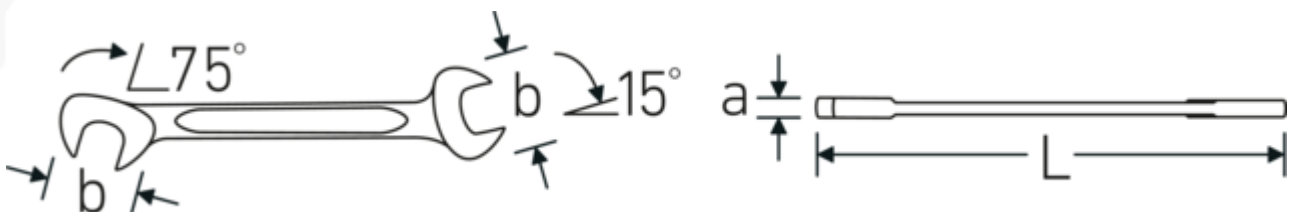

Liten fastnøkkel ELECTRIC

ELECTRIC 12

Varenr. 40063232

GTIN 4018754018673

Model ELECTRIC 12 3,2

Label.

Dobbel fastnøkkel liten ELEKTRISK Str. 3.2 mm L.70mm

Features.

- kromlegert stål, forkrommet.

Technologies and features.

Dobbel T-profil

Våre kombinasjons- og ringnøkler har en ekstra fordypning i midten av verktøyet. Akkurat som prinsippet med dobbel T-bjelke, gir dette en enorm bæreevne og maksimal styrke, samtidig som vekten reduseres.

Offset Shaft Design

Våre skiftenøkler er spesielt designet med ekstra forsterkning i de belastningssonene der den største kraften brukes, nemlig ved forbindelsen mellom kjeven og skaftet, for å forhindre deformering.

Technical Drawing.

Technical Attributes.

a	2 mm
Bredde mm (b)	10.5 mm
Lengde mm (L)	70 mm
Kjevns posisjon	15/75 °
Nøkkelstørrelse 1 [mm]	3.2 mm
Nøkkelstørrelse 2 [mm]	3.2 mm

Logistics data.

Dybde mm (IFS)	70
Bredde mm (IFS)	11
Høyde mm (IFS)	2
Längd (pakket, mm)	90
Bredde (pakket, mm)	40
Høyde (pakket, mm)	7
Volum (pakket, dm ³)	0.0252 dm ³
Varenr.	40063232
Vekt (brutto, kg)	0,053
Vekt PAP (kg)	0,000
Vekt PVC (kg)	0,002
GTIN	4018754018673
Opprinnelsesland AWR	GERMANY
Opprinnelsesregion	Nordrhein-Westfalen
WEEE/ElektroG	nicht ear-pflichtig
Tolltariff nr.	82041100
Emballasjestandard	10
Vekt (g)	5 g