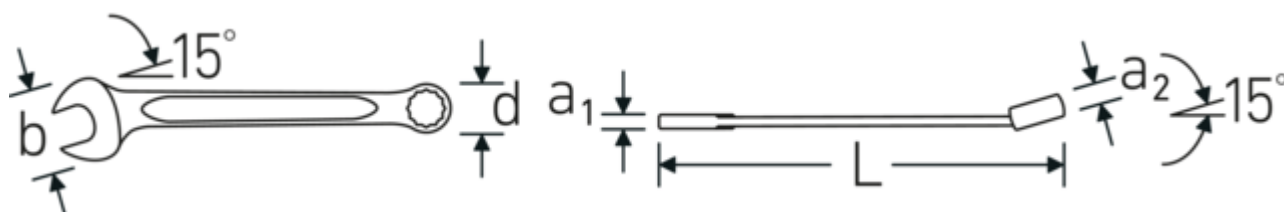

Tekniske egenskaber.

a1	10 mm
a2	18 mm
Bredde mm. (b)	80 mm
d	50,8 mm
DIN	DIN 3113 Form A / ISO 7738 Form A
Længde mm. (L)	460 mm
Kæbeposition	15 °
Overflade	forkromet
Nøglestørrelse 1 [mm.]	36 mm
Ringposition	15 °
Nøglestørrelse 2 [mm.]	36 mm
t	1 mm

Logistiske data.

Dybde mm. (IFS)	460
Bredde mm. (IFS)	80
Højde mm. (IFS)	10
Længde (pakket, mm.)	500
Bredde (pakket, mm.)	100
Højde (pakket, mm.)	10
Volym (förpackad, dm³)	0.5 dm³
Art. nr.	40083636
Vægt (brutto, kg)	0,780
Vægt PAP (kg)	0,000
Vægt PVC (kg)	0,012
GTIN	4018754019007
Oprindelsesland AWR	GERMANY
Oprindelsesregion	Nordrhein-Westfalen
WEEE/ElektroG	nicht ear-pflichtig