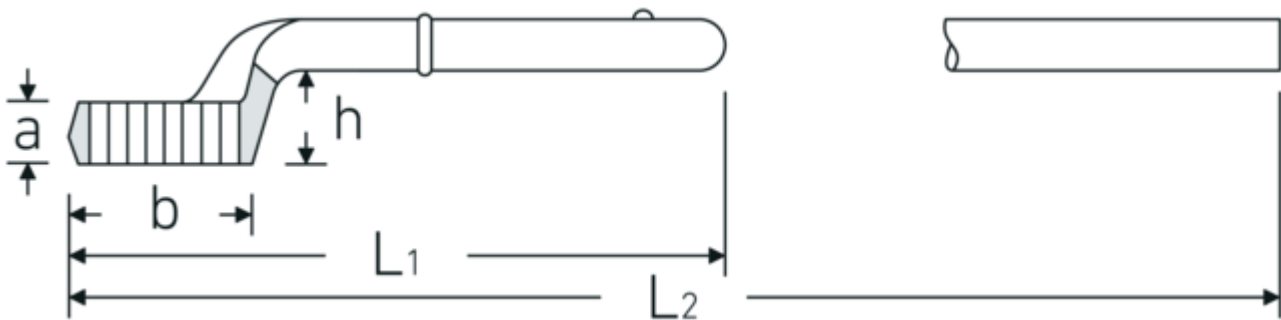

Opsteekringsleutel

5

Artikelnr. **42020090**
GTIN **4018754023622**
Model **5 90**

Aanwijzing.

Opsteekringsleutel Maat 90mm L.410mm

Eigenschappen.

- zonder pijpgreep
- Chrome-Alloy-Steel, verchromd

Technische tekening.

Technische kenmerken.

a	45 mm
Breedte mm (b)	140 mm
voor model	4
Hoogte mm (h)	63 mm
L1	410 mm
L2	1100 mm
Flatbreedte 1 [mm]	90 mm

Logistieke gegevens.

Diepte mm (IFS)	410
Breedte mm (IFS)	140
Hoogte mm (IFS)	63
Lengte (verpakt, mm)	420
Breedte (verpakt, mm)	140
Hoogte (verpakt, mm)	63
Volume (verpakt, dm ³)	3.7044 dm ³
Artikelnr.	42020090