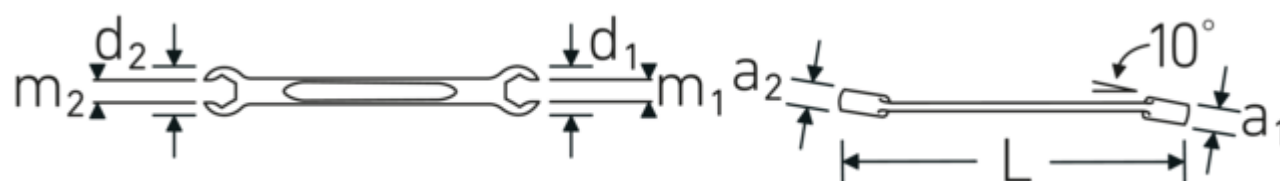

Dwustronne klucze oczkowe otwarte, OPEN RING

OPEN RING 24

Art. nr **41081113**
GTIN **4018754021925**
Modelka **OPEN RING 24 11 x 13**

Oznaczenie.

Dwustronny klucz oczkowy otwarty kątowy OPEN RING Rozmiar 11 x 13 mm
Dł.170mm

Właściwości.

- z sześciokątem
- DIN 3118/ISO 3318
- stal stopowa chromowa, chromowane

Zalety.

z sześciokątem

Technologie i cechy wydajnościowe.

Anti-Slip-Drive

Specjalny profil AS-Drive umożliwia przenoszenie dużej siły na powierzchnie śrub i nakrętek bez ich uszkodzenia. Zapobiega to również zerwaniu łba śruby.

Pierścienie cienkościenne

Cienka średnica ścianek naszych pierścieni ułatwia pracę w ciasnych przestrzeniach. Boki pierścienia są wyższe od standardowych nakrętek, co zapobiega zakleszczaniu.

Rysunek techniczny.

Variants.

Art. nr	Nr modelu (ERP)	Oznaczenie	GTIN
41080810	OPEN RING 24 8 x 10	Dwustronny klucz oczkowy otwarty kątowy OPEN RING Rozmiar 8 mm Dł.145mm	4018754021888
41080911	OPEN RING 24 9 x 11	Dwustronny klucz oczkowy otwarty kątowy OPEN RING Rozmiar 9 mm Dł.155mm	4018754021895