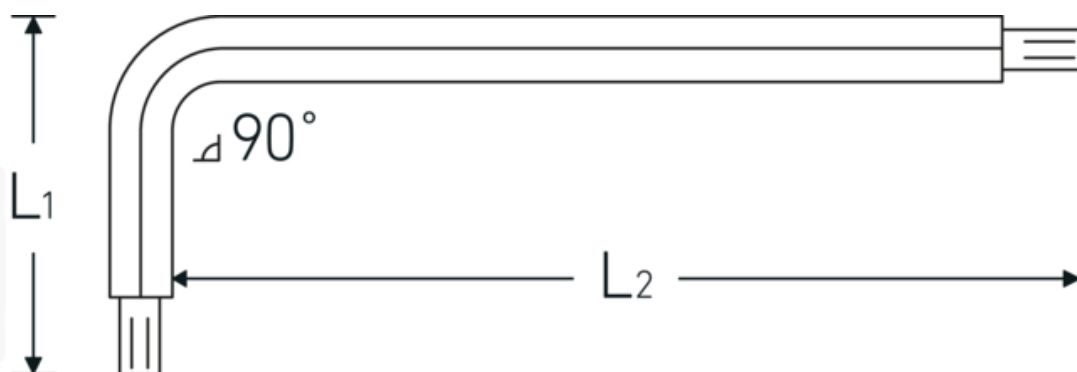

## Kuglehoved-vinkelstiftnøgle

10767H

Art. **46233008**  
nr.  
GTIN **4018754333059**  
Model **10767H 8 KUGELKOPF-  
WINKELSCHRAUBENDREHER MIT  
HALTEFUNKTION SECHSKANT**

### Betegnelse.

Kuglehoved-vinkelstiftnøgle Sekskantsdrev 8mm L.36mm x 200mm

### Egenskaber.

- til skruer med indv. sekskant
- svingvinkel indtil 25° til hver side
- med kuglehoved og holdering i den lange ende af klingen
- til hurtigt og sikkert arbejde også på svært tilgængelige steder
- påsatte skruer holdes sikkert fast
- Chrom-Vanadium, bruneret

## Tekniske egenskaber.

Udgangsprofil	Sekskant
Udvendig sekskant (mm.)	8 mm
L1	36 mm
L2	200 mm