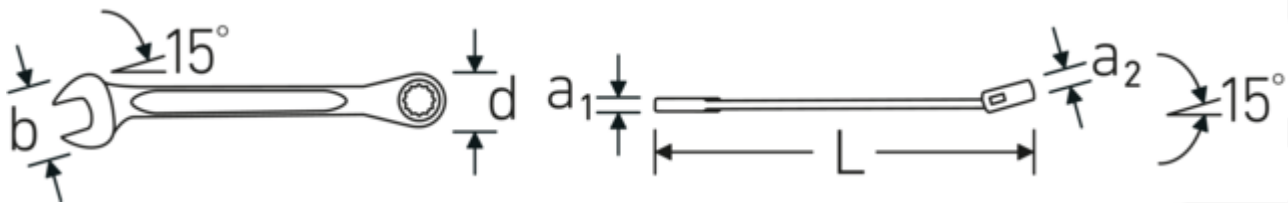

Technical Attributes.

a1	6,1 mm
a2	8,4 mm
Antal tänder	72
Arbetsvinkel	5 °
Bredd mm (b)	23 mm
d	22,0 mm
Längd mm (L)	165 mm

Logistics data.

Djup mm (IFS)	162
Bredd mm (IFS)	22
Höjd mm (IFS)	13
Längd (packad, mm)	185
Bredd (packad, mm)	85
Höjd (packad, mm)	20
Volym (förpackad, dm3)	0.3145 dm3