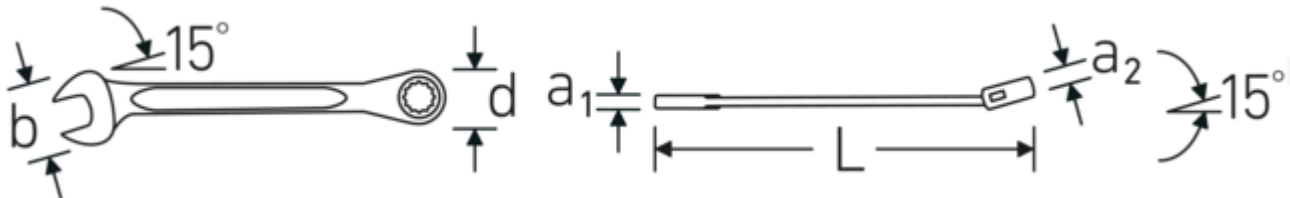

Technische kenmerken.

a1	7,9 mm
a2	10,0 mm
Aantal tanden	72
Werkhoek	5 °
Breedte mm (b)	36.3 mm
d	30,5 mm
Lengte mm (L)	229 mm
Positie bek	15 °
Flatbreedte 1 [mm]	17 mm
Ringpositie	15 °
Breedte over vlakken 2 [mm]	17 mm

Logistieke gegevens.

Diepte mm (IFS)	227
Breedte mm (IFS)	30
Hoogte mm (IFS)	17
Lengte (verpakt, mm)	240
Breedte (verpakt, mm)	130
Hoogte (verpakt, mm)	30
Volume (verpakt, dm3)	0.936 dm3
Artikelnr.	41171717
Gewicht (bruto, KG)	0,930
Gewicht PAP (KG)	0,000
Gewicht PVC (KG)	0,011
GTIN	4018754239221