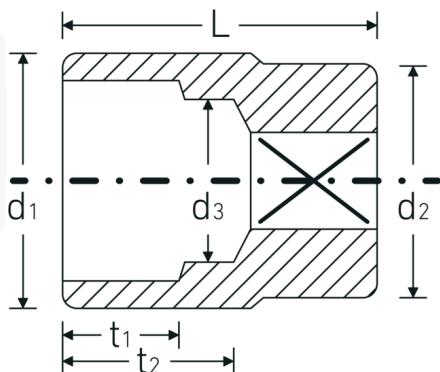

Steckschlüsseinsätze zöllig, 3/4"

55a

Art.-Nr. 05410048

GTIN 4018754009343

Modell 55 A 1

Bezeichnung. 3/4 " Steckschlüsseinsatz SW 1" L.52mm

- Eigenschaften.**
- Doppelsechskant mit AS-Drive-Profil
 - 3/4" Innenvierkant-Antrieb
 - HPQ® Hochleistungsstahl, verchromt
 - SAE AS 954-E (Prüfwerte) / ASME B 107.1

Technische Zeichnung.

Technische Attribute.

| | |
|-------------------------------|--------------------------|
| Abtriebsprofil | Doppelsechskant AS-Drive |
| Antriebsvierkant innen (Zoll) | 3/4 " |
| d1 | 37 mm |
| d2 | 38 mm |
| d3 | 24 mm |
| Länge mm (L) | 52 mm |
| Schlüsselweite [Zoll] | 1 " |
| t1 | 20 mm |
| t2 | 24,8 mm |

Logistikdaten.

| | |
|-------------------------|---------------------|
| Tiefe mm (IFS) | 52 |
| Breite mm (IFS) | 38 |
| Höhe mm (IFS) | 38 |
| WEEE/ElektroG | nicht ear-pflichtig |
| Länge (verpackt, mm) | 85 |
| Breite (verpackt, mm) | 61 |
| Höhe (verpackt, mm) | 40 |
| Volumen (verpackt, dm3) | 0.2074 dm3 |
| Art.-Nr. | 05410048 |
| Gewicht (brutto, kg) | 0,508 |
| Gewicht PAP (kg) | 0,000 |
| Gewicht PVC (kg) | 0,005 |
| GTIN | 4018754009343 |
| Ursprungsland AWR | GERMANY |
| Ursprungsregion | Nordrhein-Westfalen |
| Zolltarifnr. | 82042000 |
| Packnorm | 2 |
| Gewicht (g) | 251 g |