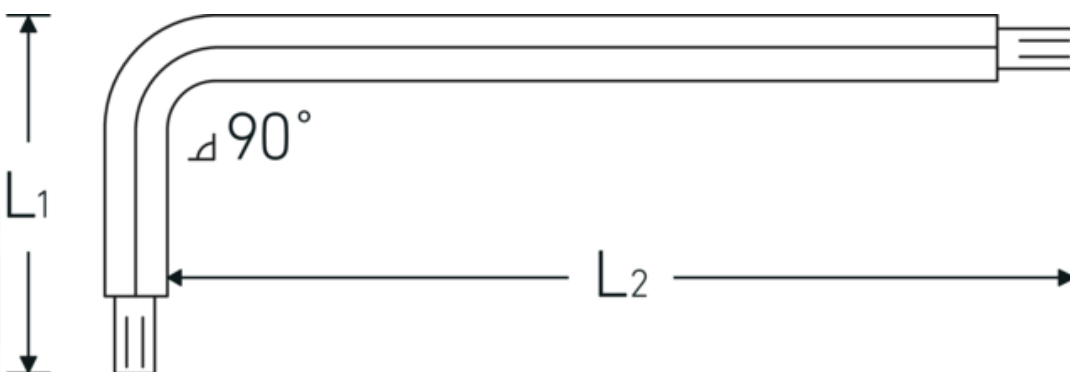

## Vinkelstiftnøgle

10771

Art. nr. 43273027  
GTIN 4018754332717  
Model 10771 T27 KUGELKOPF-  
WINKELSCHRAUBENDREHER  
TORX

### Betegnelse.

Vinkelskruetrækker L.36mm x 176mm

### Egenskaber.

- til skruer med indiv. TORX®
- lang udførelse
- kuglehoved i den lange ende af klingens
- svingvinkel indtil 25° til hver side
- Chrom-Vanadium, bruneret

## Tekniske egenskaber.

Udgangsprofil	TORX®
Størrelse udgangsprofil	T27
L1	36 mm
L2	176 mm