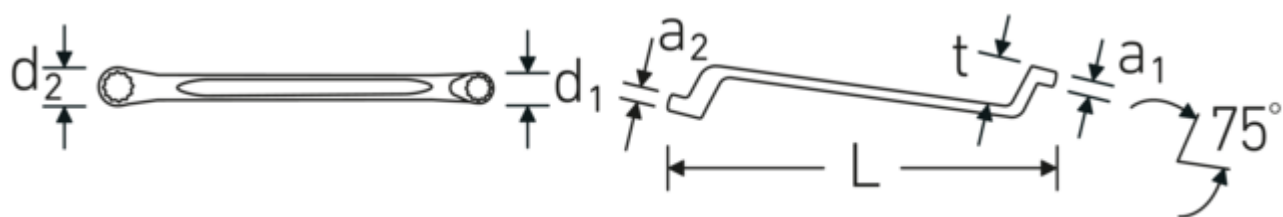

Anti-Slip-Drive

Den speciella AS-Drive-profilen möjliggör hög kraftöverföring till skruvarnas och bultarnas ytor utan att skada dem. Detta förhindrar också att skruvhuvudet slits av.

Tunnväggiga ringar

Ringens tunna väggdiameter underlättar arbete i trånga utrymmen. Ringsidorna är högre än standardmuttrarna, vilket förhindrar klämning.

Technical Drawing.

Technical Attributes.

a1	14 mm
a2	15 mm
Utgångsprofil	tolvkant AS-drive
d1	34,7 mm
d2	37,3 mm
Längd mm (L)	330 mm
Ringposition	75 °
Nyckelstorlek 1 [tum]	15/16 "
Nyckelstorlek 2 [tum]	1 "
t	34 mm