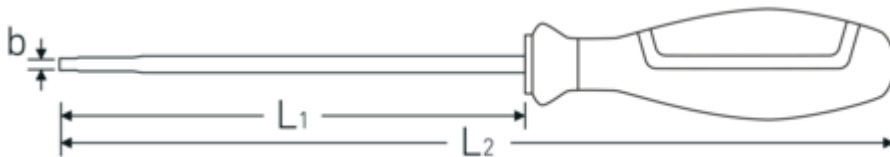

Technical Drawing.

Technical Attributes.

a	0,6 mm
Drive profile	Slot
Width mm (b)	3.5 mm
DIN	DIN EN 60900

Logistics data.

Depth mm (IFS)	203
Width mm (IFS)	25
Height mm (IFS)	25
Length (packed, mm)	205