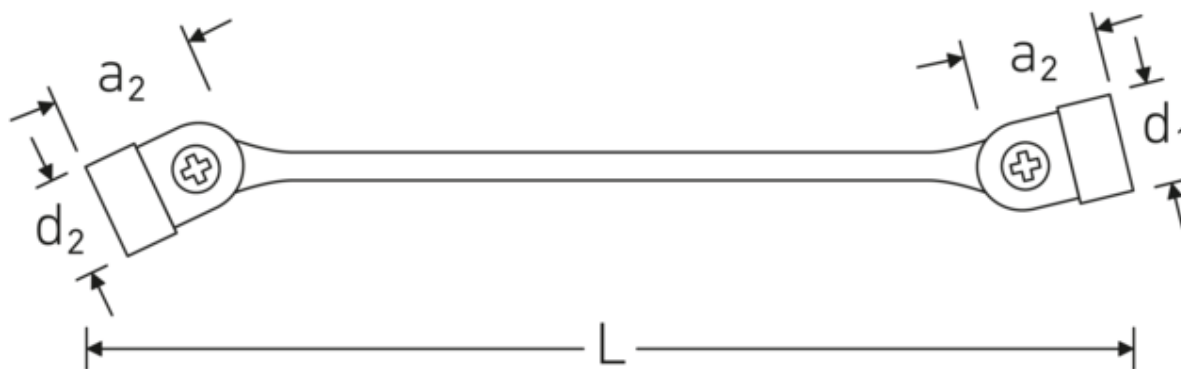

#### Anti-Slip-Drive

Den specielle AS-Drive profil muliggør høj kraftoverførsel til skrues og boltens flader uden at beskadige dem. Dette forhindrer også, at skruehovedet rives af.

#### Dobbelt T-profil

Vores kombinations- og ringgaffelnøgler har en ekstra fordybning i midten af værktøjet. Ligesom princippet med en dobbelt T-bjælke giver dette en enorm bæreevne og maksimal styrke, samtidig med at vægten reduceres.

## Tekniske egenskaber.

a1	24,7 mm
a2	26,3 mm
Udgangsprofil	Dobbeltsekskant AS-drive
d1	40 mm
d2	41 mm
Længde mm. (L)	246,5 mm
Nøglestørrelse 1 [mm.]	18 mm
Nøglestørrelse 2 [mm.]	19 mm