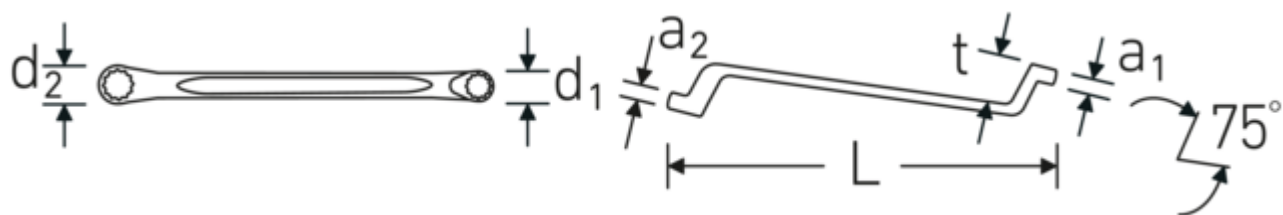

Descrizione.

StahlwilleSTABIL®

- curvatura profonda
- DIN 838/ISO 10104
- Chrome-Alloy-Steel, cromate

Vantaggi.

a gomito profondo

Tecnologie e caratteristiche.

Anti-Slip-Drive

Lo speciale profilo AS-Drive consente un'elevata trasmissione di forza sulle parti piatte di viti e bulloni senza danneggiarli. In questo modo si evita anche di spanare la testa della vite.

Anelli a pareti sottili

Il diametro sottile delle pareti dei nostri anelli facilita il lavoro in spazi ristretti. I lati degli anelli sono più alti dei dadi standard per evitare inceppamenti.

Disegno tecnico.

Attributi tecnici.

a1	14 mm
a2	15 mm
Profilo di uscita	Doppio esagonale AS-drive
d1	34,7 mm
d2	38,6 mm
Lunghezza mm (L)	330 mm
Larghezza tra le piastre 1 [mm]	24 mm
Posizione dell'anello	75 °
Larghezza tra le piastre 2 [mm]	27 mm
t	34 mm