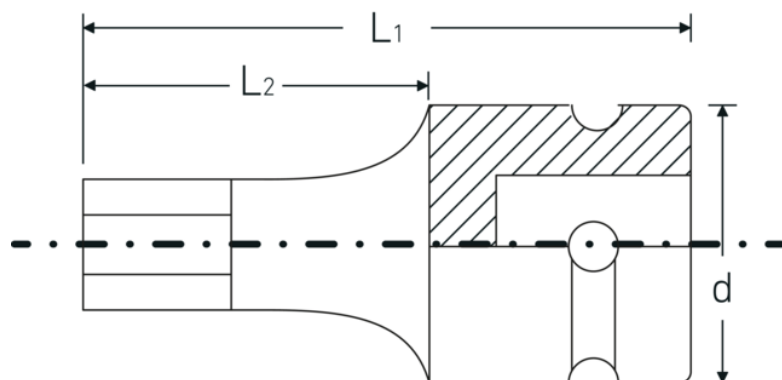

IMPACT skruetrækkertoppe 1/2"

54IMP

Art. nr. 23050017
GTIN 4018754233861
Model 54 IMP 17

Betegnelse.

IMPACT skruetrækkertop 1/2 " 17 mm L.40mm

Egenskaber.

- Til unbrakoskruer
- 1/2" indvendig firkantkobling
- Chrome Alloy Steel, gunmetal finish

Produktets højdepunkter.

Optimeret funktionalitet

Alle IMPACT-topnøgleindsatser har en gennemgående tværboring til forbindelsesstiften samt en dyb rille til sikringsgummiringen. Sikringsstiften belastes ikke ved anvendelsen.

Høj pasningsnøjagtighed.

Den høje pasning på grund af ekstremt tætte tolerancer garanterer en optimal, slørfri overførsel af kræfterne fra slagnøglen til topnøgleindsatsen og en tydeligt forøget holdbarhed.

Teknisk tegning.

Tekniske egenskaber.

Udgangsprofil	hex
Udvendig sekskant (mm.)	17 mm
Indvendig firkantsdrev (tommer)	1/2 "
d	25 mm
L1	40 mm
L2	20 mm

Logistiske data.

Dybde mm. (IFS)	45
Bredde mm. (IFS)	30
Højde mm. (IFS)	30
WEEE/ElektroG	nicht ear-pflichtig
Længde (pakket, mm.)	155
Bredde (pakket, mm.)	50
Højde (pakket, mm.)	31
Volym (förpackad, dm3)	0.24025 dm3
Art. nr.	23050017
Vægt (brutto, kg)	0,675
Vægt PAP (kg)	0,000
Vægt PVC (kg)	0,004
GTIN	4018754233861
Oprindelsesland AWR	TAIWAN, PROVINCE OF CHINA
Oprindelsesregion	Ausländischer Ursprung
Toldtarif nr.	82042000
Pakkestandard	5
Vægt (g)	134 g