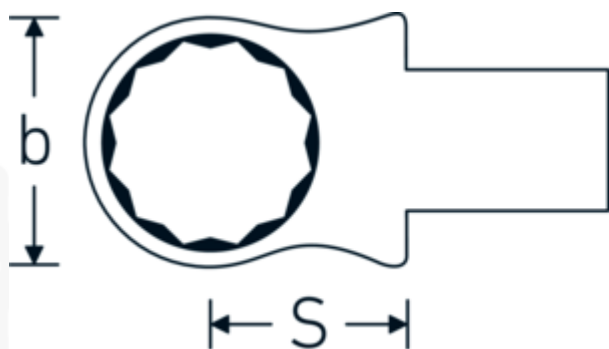

Chiavi ad anello ad innesto

732/40

Nr. art **58224034**

GTIN **4018754034321**

Modello **732/40 34**

Designazione.

Chiave ad anello ad innesto Mis. 34mm Dimensioni dell'innesto 14 x 18

Descrizione.

- Per chiavi dinamometriche con attacco quadrato
- Fissato con bloccaggio a perno
- Cromatura su nichel, durevole e resistente ai trucioli
- Fuso a getto, temprato e raffreddato in bagno d'olio
- Estremamente resiliente, eccezionalmente durevole

Vantaggi.

Per chiavi dinamometriche con adattatore quadro

Disegno tecnico.

Attributi tecnici.

Larghezza mm (b)	52 mm
Taglia del portautensili [quadrato interno]	14 x 18 mm
Altezza mm (h)	19 mm
S	28 mm
Larghezza tra i piatti [mm]	34 mm

Dati logistici.

Profondità mm (IFS)	80
Larghezza mm (IFS)	50
Altezza mm (IFS)	22
RAEE/Legge sull'elettricità	nicht ear-pflichtig
Lunghezza (imballata, mm)	85
Larghezza (imballata, mm)	53
Altezza (imballata, mm)	23
Volume (imballato, dm3)	0.103615 dm3
N° Art.	58224034
Peso (lordo, kg)	0,214
Peso PAP (kg)	0,000
Peso PVC (kg)	0,003
GTIN	4018754034321
Paese di origine AWR	GERMANY
Regione di origine	Nordrhein-Westfalen
N. tariffa doganale	82041100
Standard di imballaggio	1
Peso [mm]	210 g