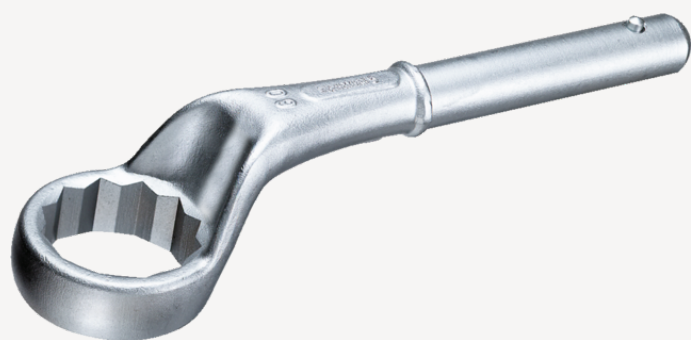

Zugringschlüssel

5

Art.-Nr. 42020080

GTIN 4018754023608

Modell 5 80

Bezeichnung.

Zugringschlüssel SW 80mm L.385mm

Eigenschaften.

- mit Doppelsechskant
- ohne Handgriff
- L₂ = Länge mit Handgriff 5 1/2
- Chrome Alloy Steel, verchromt

Technische Zeichnung.

Technische Attribute.

a	40,5 mm
Breite mm (b)	125 mm
für Modell	4
Höhe mm (h)	59 mm
L1	385 mm
L2	1075 mm

Logistikdaten.

Tiefe mm (IFS)	385
Breite mm (IFS)	125
Höhe mm (IFS)	59
WEEE/ElektroG	nicht ear-pflichtig
Länge (verpackt, mm)	395
Breite (verpackt, mm)	128

Legierung	Chrome Alloy Steel	Höhe (verpackt, mm)	59
Oberfläche	verchromt	Volumen (verpackt, dm³)	2.98304 dm ³
Schlüsselweite 1 [mm]	80 mm	Art.-Nr.	42020080
		Gewicht (brutto, kg)	3,745
		Gewicht PAP (kg)	0,000
		Gewicht PVC (kg)	0,000
		GTIN	4018754023608
		Ursprungsland AWR	GERMANY
		Ursprungsregion	Nordrhein-Westfalen
		Zolltarifnr.	82041100
		Packnorm	1
		Gewicht (g)	3745 g