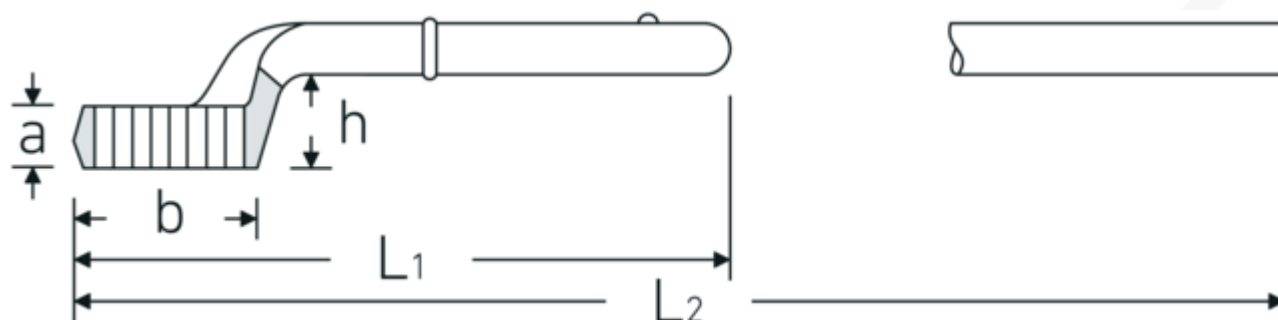

Zugringschlüssel

5

Art.-Nr. 42020080

GTIN 4018754023608

Modell 5 80

Bezeichnung.

Zugringschlüssel SW 80mm L.385mm

Eigenschaften.

- mit Doppelsechskant
- ohne Handgriff
- L₂ = Länge mit Handgriff 5 1/2
- Chrome Alloy Steel, verchromt

Technische Zeichnung.

Technische Attribute.

a	40,5 mm
Breite mm (b)	125 mm
für Modell	4
Höhe mm (h)	59 mm
L1	385 mm
L2	1075 mm

Logistikdaten.

Tiefe mm (IFS)	385
Breite mm (IFS)	125
Höhe mm (IFS)	59
WEEE/ElektroG	nicht ear-pflichtig
Länge (verpackt, mm)	395
Breite (verpackt, mm)	128

Legierung	Chrome Alloy Steel	Höhe (verpackt, mm)	59
Oberfläche	verchromt	Volumen (verpackt, dm³)	2.98304 dm ³
Schlüsselweite 1 [mm]	80 mm	Art.-Nr.	42020080
		Gewicht (brutto, kg)	3,745
		Gewicht PAP (kg)	0,000
		Gewicht PVC (kg)	0,000
		GTIN	4018754023608
		Ursprungsland AWR	GERMANY
		Ursprungsregion	Nordrhein-Westfalen
		Zolltarifnr.	82041100
		Packnorm	1
		Gewicht (g)	3745 g