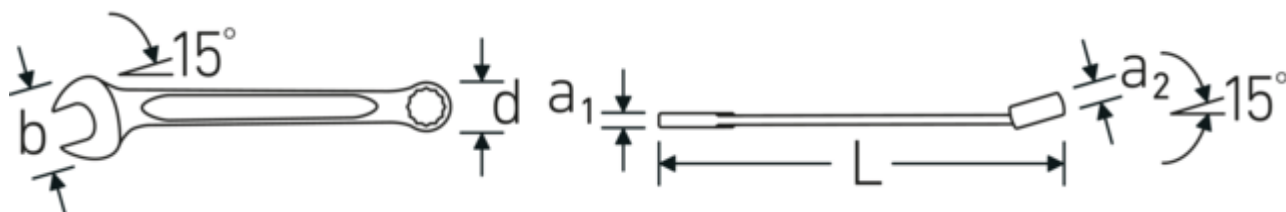

Anti-Slip-Drive

Den speciella AS-Drive-profilen möjliggör hög kraftöverföring till skruvarnas och bultarnas ytor utan att skada dem. Detta förhindrar också att skruvhuvudet slits av.

Dubbel T-profil

Våra kombinations- och u-ringnycklar har en extra fördjupning i mitten av verktyget. Precis som principen med en dubbel T-balk ger detta en enorm bärförmåga och maximal styrka samtidigt som vikten minskas.

Tunnväggiga ringar

Ringens tunna väggdiameter underlättar arbete i trånga utrymmen. Ringsidorna är högre än standardmuttrarna, vilket förhindrar klämning.

Offset Shaft Design

Våra skiftnycklar är specialutformade med extra förstärkning i de belastningszoner där den största kraften appliceras - nämligen vid förbindelsen mellan käften och skftet - för att förhindra deformation.

Technical Drawing.

Technical Attributes.

a1	5,3 mm
a2	8,5 mm
Bredd mm (b)	32 mm
d	20,6 mm
DIN	DIN 3113 Form A / ISO 7738 Form A

Logistics data.

Djup mm (IFS)	167
Bredd mm (IFS)	32
Höjd mm (IFS)	13
Längd (packad, mm)	180
Bredd (packad, mm)	55