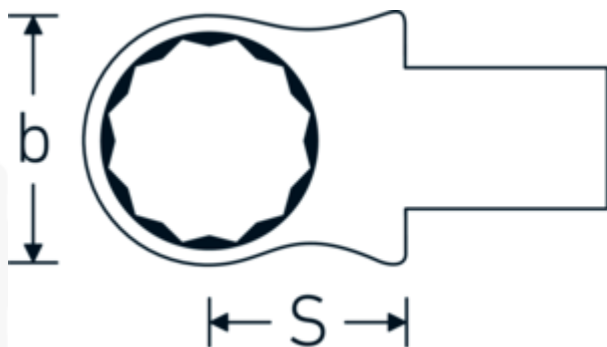

Insteekringsleutel

732/40

Artikelnr. 58224032
GTIN 4018754034314
Model 732/40 32

Aanwijzing.

Insteekringsleutel Maat 32mm Wkz.Aufn.14 x 18

Eigenschappen.

- Voor momentsleutels met vierkante mof
- Vastgezet door penvergrendeling
- Verchroomd over nikkel, duurzaam en spaanbestendig
- Drop gesmeed, gehard en gekoeld in een oliebad
- Extreem veerkrachtig, uitzonderlijk duurzaam

Voordelen.

Voor momentsleutels met vierkantopname

Technische tekening.

Technische kenmerken.

Breedte mm (b)	47.5 mm
Afmeting gereedschapshouder [vierkant inwendig]	14 x 18 mm
Hoogte mm (h)	19 mm
S	25 mm
Sleutelplaatdikte [mm]	32 mm

Logistieke gegevens.

Diepte mm (IFS)	74
Breedte mm (IFS)	48
Hoogte mm (IFS)	22
WEEE/ElektroG	nicht ear-pflichtig
Lengte (verpakt, mm)	80
Breedte (verpakt, mm)	51
Hoogte (verpakt, mm)	23
Volume (verpakt, dm3)	0.09384 dm3
Artikelnr.	58224032
Gewicht (bruto, KG)	0,175
Gewicht PAP (KG)	0,000
Gewicht PVC (KG)	0,003
GTIN	4018754034314
Land van oorsprong AWR	GERMANY
Regio van oorsprong	Nordrhein-Westfalen
Douanetarief nr.	82041100
Verpakkingsstandaard	1
Gewicht (g)	181 g