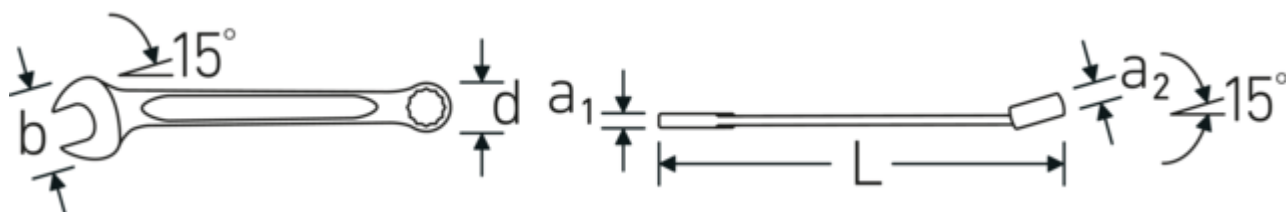

Technical Attributes.

Antall verktøy	8 stk.
Område	8-22
DIN	DIN 3113 Form A / ISO 7738 Form A
Kjevens posisjon	15 °
Modell nr.	13/8

Logistics data.

Dybde mm (IFS)	300
Bredde mm (IFS)	110
Høyde mm (IFS)	40
Längd (pakket, mm)	300
Bredde (pakket, mm)	110
Høyde (pakket, mm)	40
Volum (pakket, dm³)	1.32 dm³
Varenr.	96400807
Vekt (brutto, kg)	1,062
Vekt PAP (kg)	0,000
Vekt PVC (kg)	0,000
GTIN	4018754323258
Opprinnelsesland AWR	GERMANY
Opprinnelsesregion	Nordrhein-Westfalen
WEEE/ElektroG	nicht ear-pflichtig
Tolltariff nr.	82041100
Emballasjestandard	1
Vekt (g)	1062 g