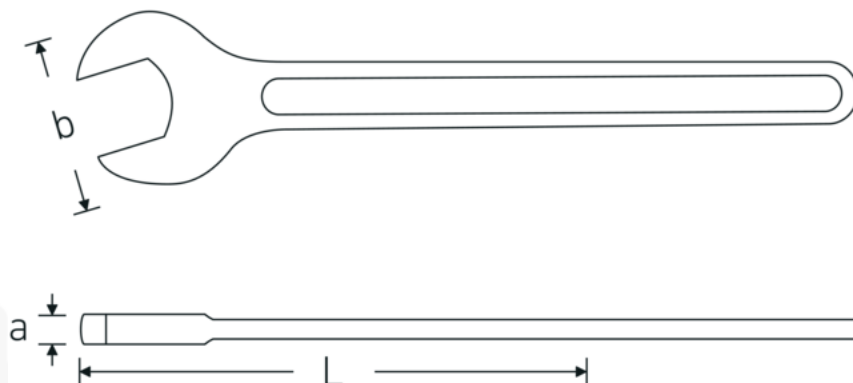

Enkele steeksleutel, metrisch

4004

Artikelnr. **40040360**
GTIN **4018754018345**
Model **4004 36**

Aanwijzing.

Enkele steeksleutel Maat 36mm L.300mm

Eigenschappen.

- DIN 894 tot 85 mm
- gelegeerd staal, staalgrijs

Voordelen.

DIN 894 tot en met 85 mm

Technische tekening.

Technische kenmerken.

a 12,8 mm
Breedte mm (b) 74 mm

Logistieke gegevens.

Diepte mm (IFS) 300
Breedte mm (IFS) 80

DIN	DIN 894	Hoogte mm (IFS)	14
Lengte mm (L)	300 mm	Lengte (verpakt, mm)	300
Flatbreedte 1 [mm]	36 mm	Breedte (verpakt, mm)	80
		Hoogte (verpakt, mm)	14
		Volume (verpakt, dm3)	0.336 dm3
		Artikelnr.	40040360
		Gewicht (bruto, KG)	0,395
		Gewicht PAP (KG)	0,000
		Gewicht PVC (KG)	0,006
		GTIN	4018754018345
		Land van oorsprong AWR	GERMANY
		Regio van oorsprong	Nordrhein-Westfalen
		WEEE/ElektroG	nicht ear-pflichtig
		Douanetarief nr.	82041100
		Verpakkingsstandaard	1
		Gewicht (g)	421 g