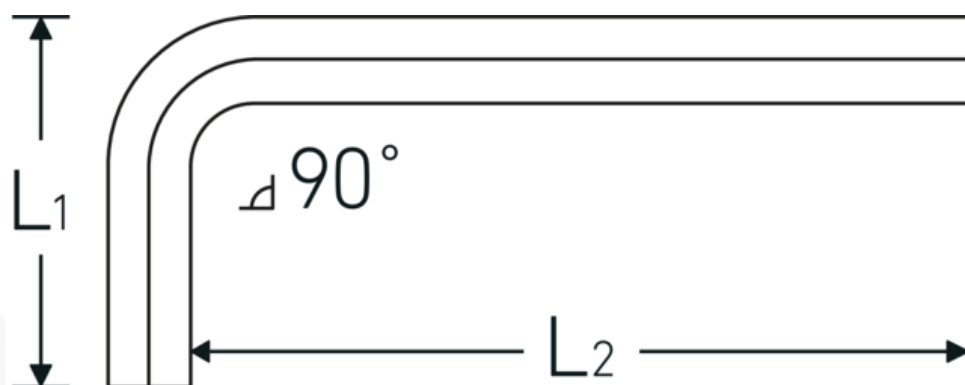

Sekskantet vinkelskruetrækker

10760a

Art. nr. **43553024**
GTIN **4018754332373**
Model **10760a 3/8**
WINKELSCHRAUBENDREHER
SECHSKANT

Betegnelse. Sekskantet vinkelskruetrækker Sekskantsdrev 11/32 L.41mm x 105mm

Egenskaber.

- til skruer med indv. sekskant
- Chrom-Vanadium, forniklet (0,028; 0,035; 0,050" bruneret)

Fordele.

til skruer med indvendig sekskant

Teknisk tegning.

Tekniske egenskaber.

Udgangsprofil	Sekskant
Udvendig sekskant (tommer)	11/32

Logistiske data.

Dybde mm. (IFS)	120
Bredde mm. (IFS)	47

L1	41 mm	Højde mm. (IFS)	11
L2	105 mm	Længde (pakket, mm.)	260
		Bredde (pakket, mm.)	150
		Højde (pakket, mm.)	12
		Volym (förpackad, dm3)	0.468 dm3
		Art. nr.	43553024
		Vægt (brutto, kg)	0,908
		Vægt PAP (kg)	0,000
		Vægt PVC (kg)	0,008
		GTIN	4018754332373
		Oprindelsesland AWR	GERMANY
		Oprindelsesregion	Nordrhein-Westfalen
		WEEE/ElektroG	nicht ear-pflichtig
		Toldtarif nr.	82054000
		Pakkestandard	10
		Vægt (g)	75 g