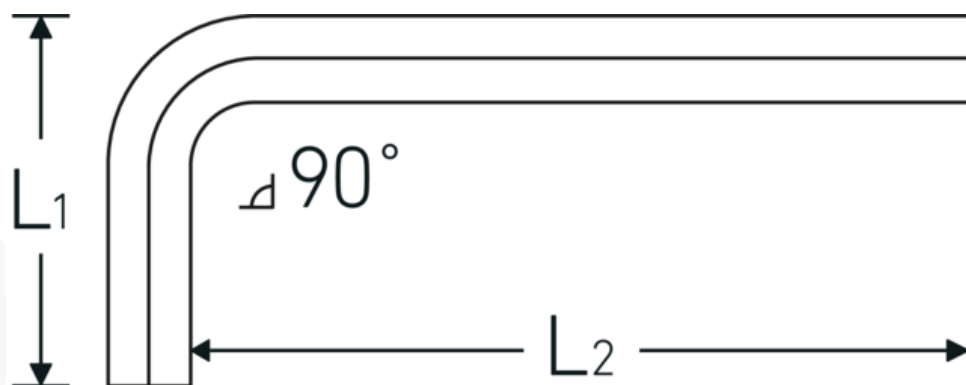

Chiave esagonale piegata metrica

10760

Nr. art **43153005**
GTIN **4018754332137**
Modello **10760 5**
WINKELSCHRAUBENDREHER
SECHSKANT

Designazione.

Chiave esagonale piegata metrica Esagono di uscita 5mm Lar.33mm x 85mm

Descrizione.

- DIN ISO 2936
- per viti a brugola esagonali
- cromo vanadio, nichelate
- 0,9 mm brunito

Vantaggi.

DIN ISO 2936

Disegno tecnico.

Attributi tecnici.

Profilo di uscita	Esagonale
Uscita esagono esterno (mm)	5 mm
DIN	DIN ISO 2936
L1	33 mm
L2	85 mm

Dati logistici.

Profondità mm (IFS)	83
Larghezza mm (IFS)	32
Altezza mm (IFS)	6
Lunghezza (imballata, mm)	85
Larghezza (imballata, mm)	100
Altezza (imballata, mm)	12
Volume (imballato, dm3)	0.102 dm3
N° Art.	43153005
Peso (lordo, kg)	0,180
Peso PAP (kg)	0,000
Peso PVC (kg)	0,000
GTIN	4018754332137
Paese di origine AWR	GERMANY
Regione di origine	Nordrhein-Westfalen
RAEE/Legge sull'elettricità	nicht ear-pflichtig
N. tariffa doganale	82054000
Standard di imballaggio	10
Peso [mm]	18 g

Varianti.

N° Art.	Nr. modello (ERP)	Designazione	GTIN
43153090	10760 0.9MM 0.035 ZOLL WINKELSCHRAUBENDREHER SECHSKANT	Chiave esagonale piegata metrica Esagono di uscita 0,9mm Lar.11mm x 33mm	4018754332069
43153130	10760 1.3MM 0.050 ZOLL WINKELSCHRAUBENDREHER SECHSKANT	Chiave esagonale piegata metrica Esagono di uscita 1,3mm Lar.13mm x 41mm	4018754332076
43153150	10760 1.5 WINKELSCHRAUBENDREHER SECHSKANT	Chiave esagonale piegata metrica Esagono di uscita 1,5mm Lar.15,5mm x 46,5mm	4018754332083
43153002	10760 2 WINKELSCHRAUBENDREHER SECHSKANT	Chiave esagonale piegata metrica Esagono di uscita 2mm Lar.18mm x 52mm	4018754332090
43153250	10760 2.5 WINKELSCHRAUBENDREHER SECHSKANT	Chiave esagonale piegata metrica Esagono di uscita 2,5mm Lar.20,5mm x 58,5mm	4018754332106
43153003	10760 3 WINKELSCHRAUBENDREHER SECHSKANT	Chiave esagonale piegata metrica Esagono di uscita 3mm Lar.23mm x 66mm	4018754332113