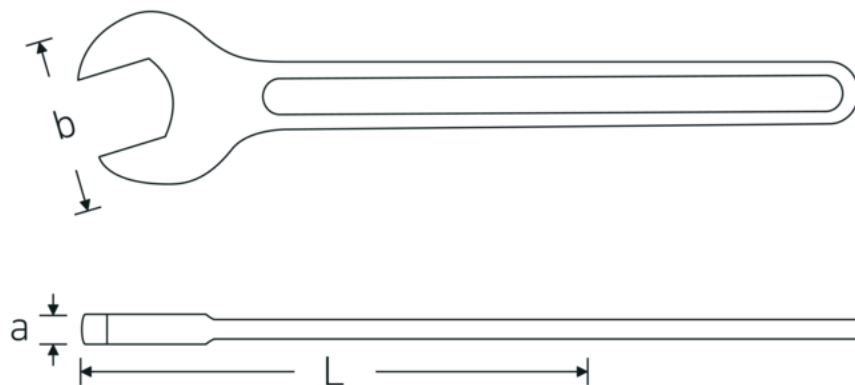

Einmaulschlüssel, metrisch

4004

Art.-Nr. **40040650**
GTIN **4018754018406**
Modell **4004 65**

Bezeichnung. Einmaulschlüssel SW 65mm L.528mm

Eigenschaften.

- Spezialstahl, stahlgrau
- DIN 894 bis 85 mm

Technische Zeichnung.

Technische Attribute.

a	19 mm
Breite mm (b)	132 mm
DIN	DIN 894
Länge mm (L)	528 mm
Legierung	Spezialstahl
Oberfläche	stahlgrau
Schlüsselweite 1 [mm]	65 mm

Logistikdaten.

Tiefe mm (IFS)	530
Breite mm (IFS)	132
Höhe mm (IFS)	20
WEEE/ElektroG	nicht ear-pflichtig
Länge (verpackt, mm)	530
Breite (verpackt, mm)	132
Höhe (verpackt, mm)	20

Volumen (verpackt, dm3)	1.3992 dm3
Art.-Nr.	40040650
Gewicht (brutto, kg)	1,900
Gewicht PAP (kg)	0,000
Gewicht PVC (kg)	0,000
GTIN	4018754018406
Ursprungsland AWR	GERMANY
Ursprungsregion	Nordrhein-Westfalen
Zolltarifnr.	82041100
Packnorm	1
Gewicht (g)	1900 g