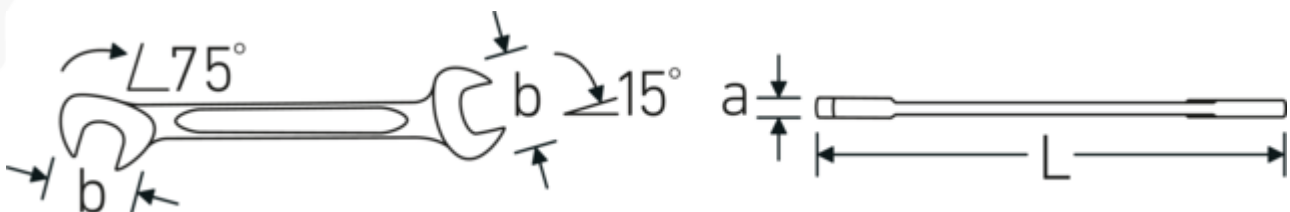

Liten fastnøkkel ELECTRIC

ELECTRIC 12

Varenr. 40064545
GTIN 4018754018697
Model ELECTRIC 12 4,5

Label. Dobbel fastnøkkel liten ELEKTRISK Str. 4.5 mm L.70mm

Features. • kromlegert stål, forkrommet

Technologies and features.

Dobbel T-profil

Våre kombinasjons- og ringnøkler har en ekstra fordypning i midten av verktøyet. Akkurat som prinsippet med dobbel T-bjelke, gir dette en enorm bæreevne og maksimal styrke, samtidig som vekten reduseres.

Offset Shaft Design

Våre skiftenøkler er spesielt designet med ekstra forsterkning i de belastningssonene der den største kraften brukes, nemlig ved forbindelsen mellom kjeven og skaftet, for å forhindre deformering.

Technical Drawing.

Technical Attributes.

a	2 mm
Bredde mm (b)	10.5 mm
Lengde mm (L)	70 mm
Kjevns posisjon	15/75 °
Nøkkelstørrelse 1 [mm]	4.5 mm
Nøkkelstørrelse 2 [mm]	4.5 mm

Logistics data.

Dybde mm (IFS)	70
Bredde mm (IFS)	11
Høyde mm (IFS)	2
Längd (packad, mm)	90
Bredde (pakket, mm)	40
Høyde (pakket, mm)	7
Volum (pakket, dm3)	0.0252 dm3
Varenr.	40064545
Vekt (brutto, kg)	0,050
Vekt PAP (kg)	0,000
Vekt PVC (kg)	0,002
GTIN	4018754018697
Opprinnelsesland AWR	GERMANY
Opprinnelsesregion	Nordrhein-Westfalen
WEEE/ElektroG	nicht ear-pflichtig
Tolltariff nr.	82041100
Emballasjestandard	10
Vekt (g)	5 g