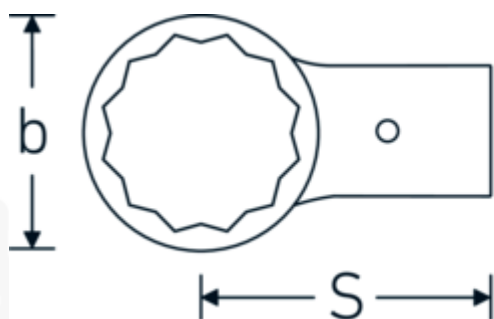

Embout à anneau

732/80

Réf. n° 58228060
GTIN 4018754109593
Modèle 732/80 60

Désignation.

Embout à anneau Taille 60mm Porte Outil 24,5 x 28

Caractéristiques.

- Pour clés dynamométriques avec logement pour outils à emmancher
- Fixation par goupille de sécurité
- Chromage sur nickel, durable et résistant à l'écaillage
- Forgé en matrice, trempé et refroidi en bain d'huile
- Extrêmement résistant, d'une longévité exceptionnelle

Avantages.

Pour les clés dynamométriques avec logement pour outils enfichables

Dessin technique.

Attributs techniques.

Largeur mm (b) 93 mm

Données logistiques.

Profondeur mm (IFS) 146

T. attachement carré extérieur	24,5 x 28 mm	Largeur	101
Hauteur mm (h)	22 mm	Hauteur mm (IFS)	35
S	95 mm	WEEE/ElektroG	nicht ear-pflichtig
Ouverture [mm]	60 mm	Longueur (emballé, mm)	146
		Largeur (emballé, mm)	101
		Hauteur (emballé, mm)	35
		Volume (emballé, dm3)	0.51611 dm3
		Réf. n°	58228060
		Poids (brut, kg)	0,850
		Poids PAP (kg)	0,000
		Poids PVC (kg)	0,005
		GTIN	4018754109593
		Pays d'origine AWR	GERMANY
		Région d'origine	Nordrhein-Westfalen
		Position tarifaire	82041100
		Emballage	1
		Poids	850 g