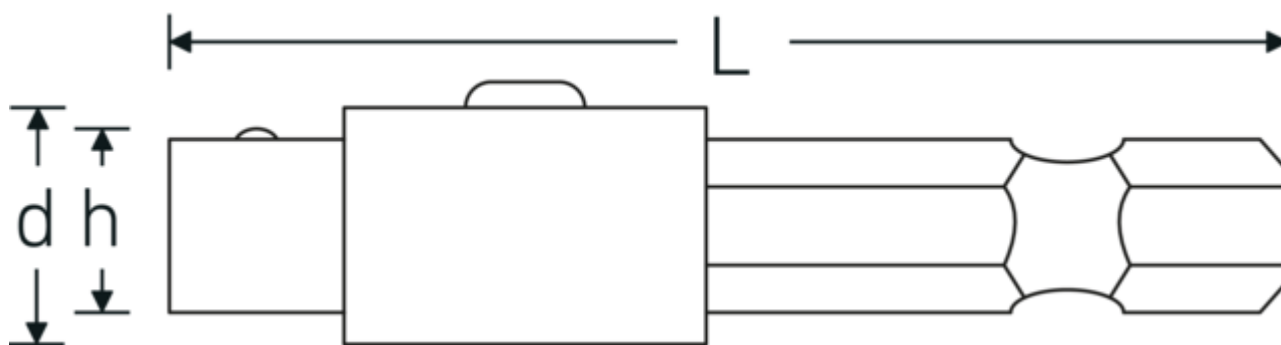

Dibujo técnico.

Atributos técnicos.

Hexágono exterior [pulgadas]	1/4
Cuadrado exterior	E 12,5 mm
Cuadrado exterior [pulgadas]	1/2 "
DIN	DIN 3129 / ISO 2725-2
Altura mm (h)	19,2 mm
Longitud mm (L)	50 mm
Núm. de modelo	3316/1QR
Accionamiento hexagonal exterior	E 6,3

Datos logísticos.

Profundidad mm (IFS)	50
Anchura mm (IFS)	20
Altura mm (IFS)	20
RAEE/Ley eléctrica	nicht ear-pflichtig
Longitud (empaquetada, mm)	55
Anchura (empaquetada, mm)	40
Altura en pulgadas	21
Volumen (envasado, dm3)	0.0462 dm3
Núm. art.	33161001
Peso (bruto, kg)	0,236
Peso PAP (kg)	0,000
Peso PVC (kg)	0,000
GTIN	4018754284245
País de origen AWR	GERMANY
Región de origen	Nordrhein-Westfalen
Arancel de aduanas núm.	82079030
Norma de embalaje	5
Peso	46 g

Variantes.

Núm. art.	Núm. de modelo (ERP)	Designación	GTIN
31161001	3116/1QR	Pieza de conexión de puntas QR, accionada por máquina Hexágono 1/4" Cuadrado exterior 1/4" Long.50mm	4018754284221