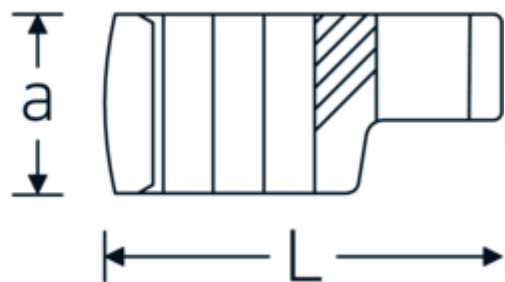

Crowning-Schlüssel, metrisch

440

Art.-Nr. 02190018

GTIN 4018754003402

Modell 440 18

Bezeichnung. 3/8 " Crowring-Schlüssel SW 18mm L.40,8mm

Eigenschaften.

- Doppelsechskant mit AS-Drive-Profil
- Chrome Alloy Steel, verchromt

Technische Zeichnung.

Technische Attribute.

a	18,5 mm
Antriebsvierkant innen (Zoll)	3/8 "
Breite mm (b)	29 mm
Länge mm (L)	40,8 mm
S	21,3 mm
Schlüsselweite [mm]	18 mm
W	14,8 mm

Logistikdaten.

Tiefe mm (IFS)	41
Breite mm (IFS)	29
Höhe mm (IFS)	19
WEEE/ElektroG	nicht ear-pflichtig
Länge (verpackt, mm)	42
Breite (verpackt, mm)	30
Höhe (verpackt, mm)	20