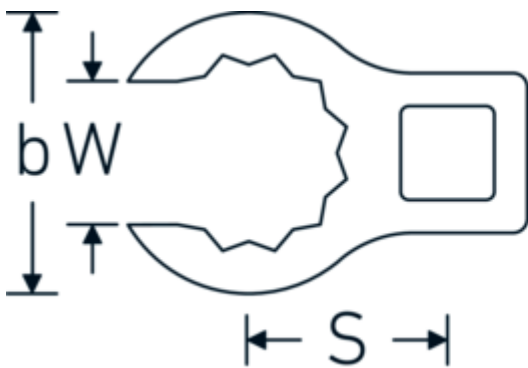

Crowning-Schlüssel, metrisch

440

Art.-Nr. 02190018

GTIN 4018754003402

Modell 440 18

Bezeichnung. 3/8 " Crowring-Schlüssel SW 18mm L.40,8mm

Eigenschaften.

- Doppelsechskant mit AS-Drive-Profil
- Chrome Alloy Steel, verchromt

Technische Zeichnung.

Technische Attribute.

a	18,5 mm
Antriebsvierkant innen (Zoll)	3/8 "
Breite mm (b)	29 mm
Länge mm (L)	40,8 mm
S	21,3 mm
Schlüsselweite [mm]	18 mm
W	14,8 mm

Logistikdaten.

Tiefe mm (IFS)	41
Breite mm (IFS)	29
Höhe mm (IFS)	19
WEEE/ElektroG	nicht ear-pflichtig
Länge (verpackt, mm)	42
Breite (verpackt, mm)	30
Höhe (verpackt, mm)	20