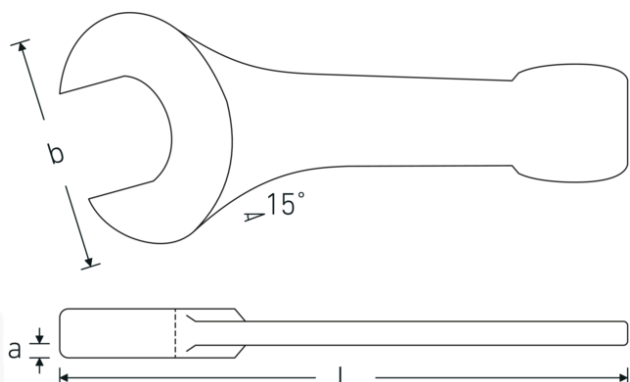

## Slag gaffelnøgle

**4204**

Art. nr. **42040027**  
GTIN **4018754023653**  
Model **4204 27**

**Betegnelse.** Slaggaffelnøgle Str. 27mm L.180mm

**Egenskaber.**

- DIN 133
- specialstål, stålgrå

## Teknisk tegning.

## Tekniske egenskaber.

**a** 16 mm  
**Bredde mm. (b)** 56 mm

## Logistiske data.

**Dybde mm. (IFS)** 180  
**Bredde mm. (IFS)** 55

<b>DIN</b>	DIN 133	<b>Højde mm. (IFS)</b>	16
<b>Længde mm. (L)</b>	180 mm	<b>Længde (pakket, mm.)</b>	180
<b>Nøglestørrelse 1 [mm.]</b>	27 mm	<b>Bredde (pakket, mm.)</b>	55
		<b>Højde (pakket, mm.)</b>	16
		<b>Volym (förpackad, dm3)</b>	0.1584 dm3
		<b>Art. nr.</b>	42040027
		<b>Vægt (brutto, kg)</b>	0,321
		<b>Vægt PAP (kg)</b>	0,000
		<b>Vægt PVC (kg)</b>	0,004
		<b>GTIN</b>	4018754023653
		<b>Oprindelsesland AWR</b>	GERMANY
		<b>Oprindelsesregion</b>	Nordrhein-Westfalen
		<b>WEEE/ElektroG</b>	nicht ear-pflichtig
		<b>Toldtarif nr.</b>	82041100
		<b>Pakkestandard</b>	1
		<b>Vægt (g)</b>	321 g