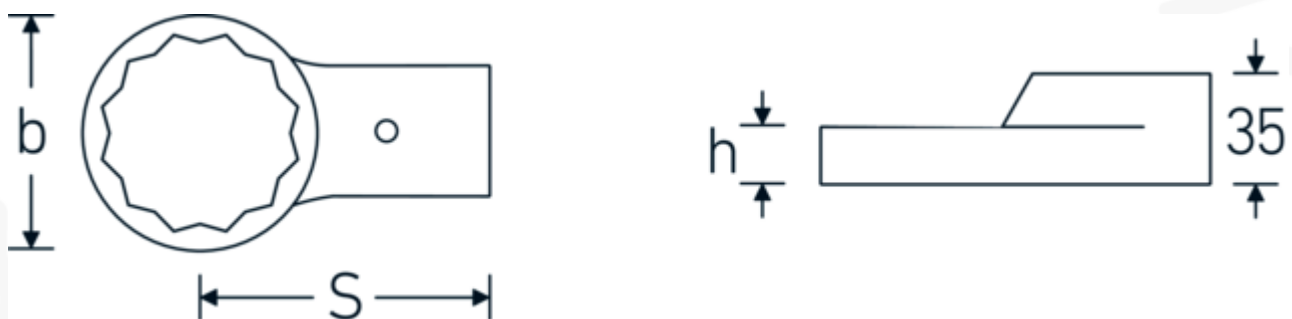

Opsteekringsleutel

732/80

Artikelnr. 58228024
GTIN 4018754132294
Model 732/80 24

Aanwijzing.

Opsteekringsleutel Maat 24mm Wkz.Aufn.24,5 x 28

Eigenschappen.

- Voor momentsleutels met bevestiging voor opsteekgereedschap
- Vastgezet door penvergrendeling
- Verchroomd over nikkel, duurzaam en spaanbestendig
- Drop gesmeed, gehard en gekoeld in een oliebad
- Extreem veerkrachtig, uitzonderlijk duurzaam

Voordelen.

Voor momentsleutels met opname voor opsteekgereedschappen

Technische tekening.

Technische kenmerken.

Breedte mm (b) 36 mm

Logistieke gegevens.

Diepte mm (IFS) 114

Maat gereedschapshouder buitenvierkant	24,5 x 28 mm	Breedte mm (IFS)	43
Hoogte mm (h)	15 mm	Hoogte mm (IFS)	35
S	95 mm	WEEE/ElektroG	nicht ear-pflichtig
Sleutelplaatdikte [mm]	24 mm	Lengte (verpakt, mm)	150
		Breedte (verpakt, mm)	60
		Hoogte (verpakt, mm)	35
		Volume (verpakt, dm3)	0.315 dm3
		Artikelnr.	58228024
		Gewicht (bruto, KG)	0,610
		Gewicht PAP (KG)	0,000
		Gewicht PVC (KG)	0,005
		GTIN	4018754132294
		Land van oorsprong AWR	GERMANY
		Regio van oorsprong	Nordrhein-Westfalen
		Douanetarief nr.	82041100
		Verpakkingsstandaard	1
		Gewicht (g)	605 g