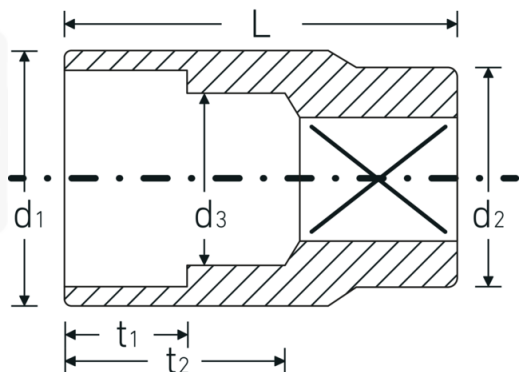

Steckschlüsseinsätze 1/2", metrisch

52

Art.-Nr. 03030028

GTIN 4018754006007

Modell 52 28

Bezeichnung.

1/2 " Steckschlüsseinsatz SW 28mm L.45mm

Eigenschaften.

Technische Zeichnung.

Technische Attribute.

Abtriebsprofil	Sechskant AS-Drive
Antriebsvierkant innen (Zoll)	1/2 "
d1	37,4 mm
d2	27 mm
d3	25 mm
DIN	DIN 3124 / ISO 2725-1, ASME B 107.5M, DIN EN 3709
Länge mm (L)	45 mm
Schlüsselweite [mm]	28 mm
t1	19,5 mm
t2	26,7 mm

Logistikdaten.

Tiefe mm (IFS)	45
Breite mm (IFS)	38
Höhe mm (IFS)	38
WEEE/ElektroG	nicht ear-pflichtig
Länge (verpackt, mm)	125
Breite (verpackt, mm)	80
Höhe (verpackt, mm)	48
Volumen (verpackt, dm3)	0.48 dm3
Art.-Nr.	03030028
Gewicht (brutto, kg)	0,830
Gewicht PAP (kg)	0,000
Gewicht PVC (kg)	0,008
GTIN	4018754006007
Ursprungsland AWR	GERMANY
Ursprungsregion	Nordrhein-Westfalen
Zolltarifnr.	82042000
Packnorm	5
Gewicht (g)	166 g

Varianten.

Art.-Nr.	Modell-Nr. (ERP)	Bezeichnung	GTIN
03030008	52 8	1/2 " Steckschlüsseleinsatz SW 8mm L.38mm	4018754005802
03030009	52 9	1/2 " Steckschlüsseleinsatz SW 9mm L.38mm	4018754005819
03030010	52 10	1/2 " Steckschlüsseleinsatz SW 10mm L.38mm	4018754005826
03030011	52 11	1/2 " Steckschlüsseleinsatz SW 11mm L.38mm	4018754005833
03030012	52 12	1/2 " Steckschlüsseleinsatz SW 12mm L.38mm	4018754005840
03030013	52 13	1/2 " Steckschlüsseleinsatz SW 13mm L.38mm	4018754005857
03030014	52 14	1/2 " Steckschlüsseleinsatz SW 14mm L.38mm	4018754005864
03030015	52 15	1/2 " Steckschlüsseleinsatz SW 15mm L.38mm	4018754005871
03030016	52 16	1/2 " Steckschlüsseleinsatz SW 16mm L.38mm	4018754005888
03030017	52 17	1/2 " Steckschlüsseleinsatz SW 17mm L.38mm	4018754005895
03030018	52 18	1/2 " Steckschlüsseleinsatz SW 18mm L.38mm	4018754005901
03030019	52 19	1/2 " Steckschlüsseleinsatz SW 19mm L.38mm	4018754005918
03030020	52 20	1/2 " Steckschlüsseleinsatz SW 20mm L.42mm	4018754005925
03030021	52 21	1/2 " Steckschlüsseleinsatz SW 21mm L.42mm	4018754005932