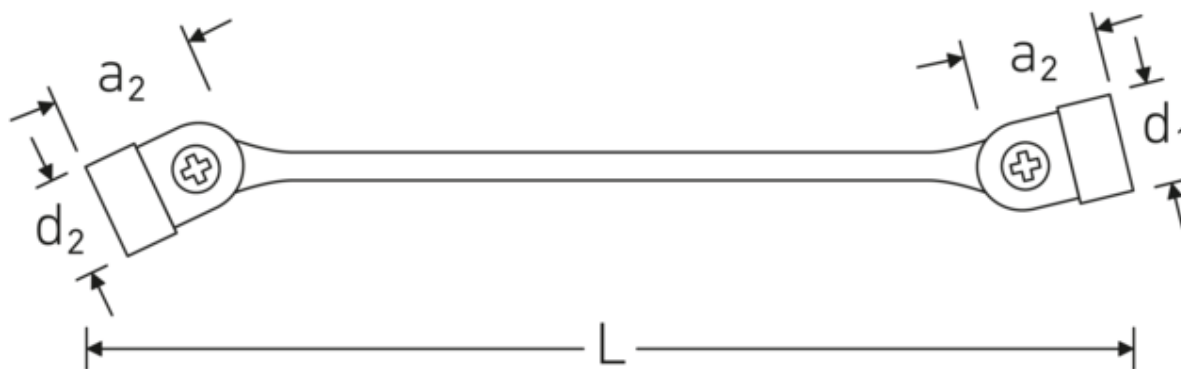

Chiavi doppie a snodo FLEXI

FLEXI 29

Nr. art **43012427**
GTIN **4018754025831**
Modello **FLEXI 29 24 x 27**

Designazione.

Chiave doppia a snodo FLEXI Mis. 24 x 27 mm Lar.349,5mm

Descrizione.

- poligonali
- Chrome-Alloy-Steel, cromate

Vantaggi.

a doppio esagono

Tecnologie e caratteristiche.

Anti-Slip-Drive

Lo speciale profilo AS-Drive consente un'elevata trasmissione di forza sulle parti piatte di viti e bulloni senza danneggiarli. In questo modo si evita anche di spanare la testa della vite.

Profilo a doppia T

Le nostre chiavi combinate e ad anello sono dotate di un ulteriore incavo al centro dell'utensile. Simile al principio di una doppia trave a T, questo sistema offre una straordinaria capacità di serraggio e la massima resistenza, riducendo al contempo il peso.

Disegno tecnico.

Attributi tecnici.

a1	32,4 mm
a2	36,1 mm
Profilo di uscita	Doppio esagonale AS-drive
d1	50,5 mm
d2	60,5 mm
Lunghezza mm (L)	349,5 mm
Larghezza tra le piastre 1 [mm]	24 mm
Larghezza tra le piastre 2 [mm]	27 mm