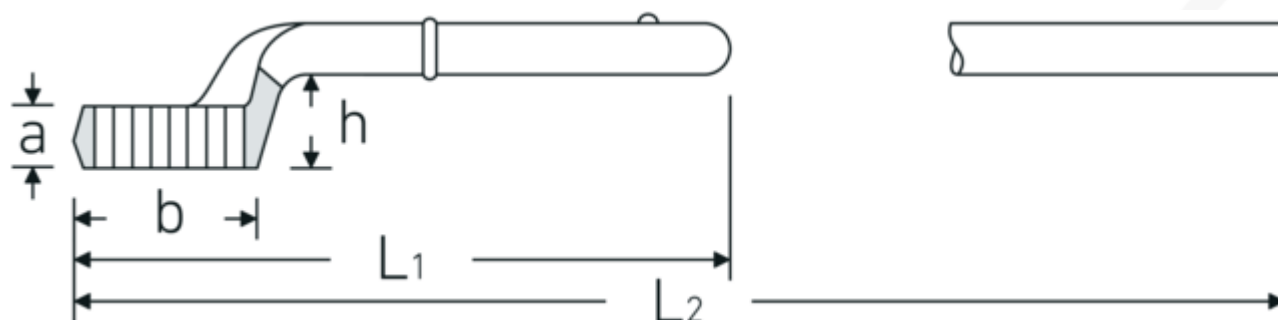

Zugringschlüssel

5

Art.-Nr. 42020027

GTIN 4018754023400

Modell 5 27

Bezeichnung.

Zugringschlüssel SW 27mm L.190mm

Eigenschaften.

- mit Doppelsechskant
- ohne Handgriff
- L₂ = Länge mit Handgriff 5 1/2
- Chrome Alloy Steel, verchromt

Technische Zeichnung.

Technische Attribute.

a	17 mm
Breite mm (b)	41 mm
für Modell	1
Höhe mm (h)	31,5 mm
L1	190 mm
L2	560 mm

Logistikdaten.

Tiefe mm (IFS)	193
Breite mm (IFS)	42
Höhe mm (IFS)	42
WEEE/ElektroG	nicht ear-pflichtig
Länge (verpackt, mm)	193
Breite (verpackt, mm)	42

Legierung	Chrome Alloy Steel	Höhe (verpackt, mm)	42
Oberfläche	verchromt	Volumen (verpackt, dm³)	0.340452 dm ³
Schlüsselweite 1 [mm]	27 mm	Art.-Nr.	42020027
		Gewicht (brutto, kg)	0,440
		Gewicht PAP (kg)	0,000
		Gewicht PVC (kg)	0,000
		GTIN	4018754023400
		Ursprungsland AWR	GERMANY
		Ursprungsregion	Nordrhein-Westfalen
		Zolltarifnr.	82041100
		Packnorm	1
		Gewicht (g)	421 g