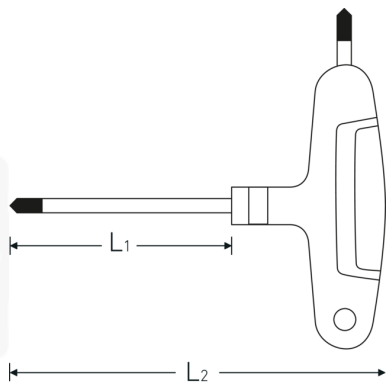

TORX®-skruetrækker

10769

Art. nr. 43293045
GTIN 4018754324484
Model 10769 T45

Betegnelse.

TORX-skruetrækker T45 L.130mm

Egenskaber.

- med 3-komponent krydsgreb
- til skruer med indv. TORX®
- klingen er forkromet med nikkel
- hærdet spids
- Chrom-Vanadium, matforkromet
- sort spids

Fordele.

Med 3-komponent-håndtag.

Teknisk tegning.

Tekniske egenskaber.

Udgangsprofil	TORX®
Størrelse udgangsprofil	T45
L1	130 mm
L2	165 mm

Logistiske data.

Dybde mm. (IFS)	146
Bredde mm. (IFS)	163
Højde mm. (IFS)	28
Længde (pakket, mm.)	600
Bredde (pakket, mm.)	200
Højde (pakket, mm.)	57
Volym (förpackad, dm3)	6.84 dm3
Art. nr.	43293045
Vægt (brutto, kg)	1,476
Vægt PAP (kg)	0,000
Vægt PVC (kg)	0,026
GTIN	4018754324484
Oprindelsesland AWR	GERMANY
Oprindelsesregion	Nordrhein-Westfalen
WEEE/ElektroG	nicht ear-pflichtig
Toldtarif nr.	82054000
Pakkestandard	10
Vægt (g)	119 g

Varianter.

Art. nr.	Model nr. (ERP)	Betegnelse	GTIN
43293008	10769 T8	TORX-skruetrækker T8 L.80mm	4018754324477
43293009	10769 T9	TORX-skruetrækker T9 L.80mm	4018754319442
43293010	10769 T10	TORX-skruetrækker T10 L.100mm	4018754319459
43293015	10769 T15	TORX-skruetrækker T15 L.100mm	4018754319466
43293020	10769 T20	TORX-skruetrækker T20 L.100mm	4018754319473
43293025	10769 T25	TORX-skruetrækker T25 L.110mm	4018754319480
43293027	10769 T27	TORX-skruetrækker T27 L.110mm	4018754319497
43293030	10769 T30	TORX-skruetrækker T30 L.130mm	4018754319503
43293040	10769 T40	TORX-skruetrækker T40 L.130mm	4018754319510
43293045	10769 T45	TORX-skruetrækker T45 L.130mm	4018754324484
43293050	10769 T50	TORX-skruetrækker T50 L.130mm	4018754319527