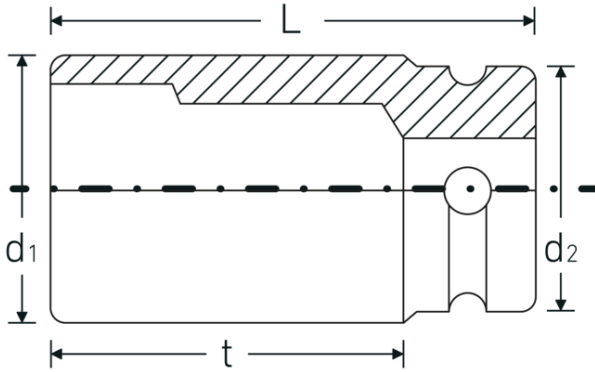

IMPACT-doppen 3/4"

56IMP

Artikelnr. 25020032
GTIN 4018754015863
Model 56 IMP 32

Aanwijzing.

IMPACT-dop 3/4 " 32mm L.100mm

Eigenschappen.

- lange uitvoering
- zeskant
- 3/4" aansluiting
- Chrome Alloy Steel, gebruineerd
- DIN 3129 / ISO 1711-2

Geoptimaliseerde functionaliteit.

Alle IMPACT-doppen hebben een doorlopend boorgat voor de verbindingssstift en een diepe groef voor de rubberen veiligheidsring. De verbindingssstift wordt bij gebruik niet belast.

Technische tekening.

Technische kenmerken.

Uitvoerprofiel	zeskant
Aandrijving vierkant binnen (inch)	3/4 "
d1	49,9 mm
d2	44 mm
Lengte mm (L)	100 mm
Sleutelplaatdikte [mm]	32 mm
t	72 mm

Logistieke gegevens.

Diepte mm (IFS)	100
Breedte mm (IFS)	50
Hoogte mm (IFS)	50
WEEE/ElektroG	nicht ear-pflichtig
Lengte (verpakt, mm)	101
Breedte (verpakt, mm)	100
Hoogte (verpakt, mm)	51
Volume (verpakt, dm3)	0.5151 dm3
Artikelnr.	25020032
Gewicht (bruto, KG)	1,844
Gewicht PAP (KG)	0,000
Gewicht PVC (KG)	0,009
GTIN	4018754015863
Land van oorsprong AWR	GERMANY
Regio van oorsprong	Nordrhein-Westfalen
Douanetarief nr.	82042000
Verpakkingsstandaard	2
Gewicht (g)	922 g