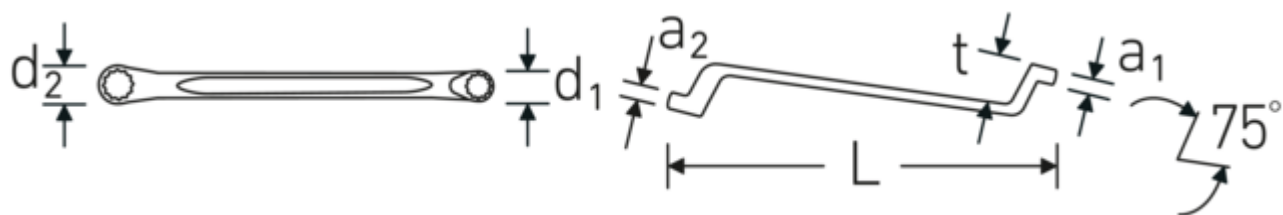

Descrizione. StahlwilleSTABIL®

- curvatura profonda
- DIN 838/ISO 10104
- Chrome-Alloy-Steel, cromate

Vantaggi.

a gomito profondo

Tecnologie e caratteristiche.

Anti-Slip-Drive

Lo speciale profilo AS-Drive consente un'elevata trasmissione di forza sulle parti piatte di viti e bulloni senza danneggiarli. In questo modo si evita anche di spanare la testa della vite.

Anelli a pareti sottili

Il diametro sottile delle pareti dei nostri anelli facilita il lavoro in spazi ristretti. I lati degli anelli sono più alti dei dadi standard per evitare inceppamenti.

Disegno tecnico.

Attributi tecnici.

a1	12 mm
a2	13 mm
Profilo di uscita	Doppio esagonale AS-drive
d1	26,6 mm
d2	30,7 mm
Lunghezza mm (L)	300 mm
Larghezza tra le piastre 1 [mm]	18 mm
Posizione dell'anello	75 °
Larghezza tra le piastre 2 [mm]	21 mm
t	31 mm