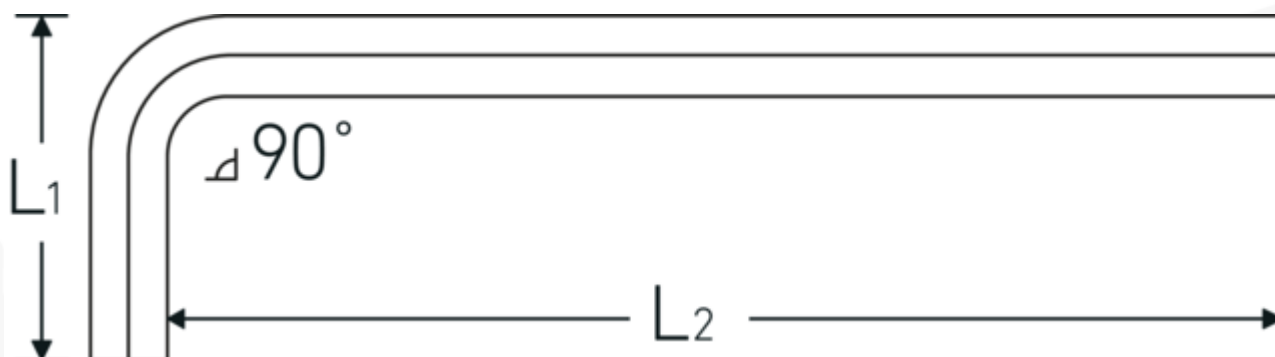

Klucze trzpieniowe

10765

Art. nr 43210008
GTIN 4018754027422
Modelka 10765 8

Oznaczenie.

Wkrętaki kątowe Wyjście sześciokątne 8mm Dł.36mm x 200mm

Właściwości.

- DIN ISO 2936
- do śrub z gniazdem sześciokątnym
- wersja długa
- stal chromowo-wanadowa, niklowane

Zalety.

DIN ISO 2936

Rysunek techniczny.

Atrybuty techniczne.

Profil wyjściowy

Sześciokąt

Dane logistyczne.

Głębokość mm (IFS)

210

Zewnętrzny sześciokąt wyjściowy (mm)	8 mm	Szerokość mm (IFS)	42
DIN	DIN ISO 2936	Wysokość mm (IFS)	9
L1	36 mm	Długość (w opakowaniu, mm)	250
L2	200 mm	Szerokość (w opakowaniu, mm)	70
Długość mm (L)	210 mm	Wysokość (w opakowaniu, mm)	26
		Objętość (w opakowaniu, dm ³)	0.455 dm ³
		Art. nr	43210008
		Waga (brutto, kg)	1,013
		Waga PAP (kg)	0,000
		Waga PVC (kg)	0,011
		GTIN	4018754027422
		Kraj pochodzenia AWR	GERMANY
		Region pochodzenia	Hessen
		WEEE/ElektroG	nicht ear-pflichtig
		Nr taryfy celnej	82054000
		Standard pakowania	10
		Waga (g)	100 g

Variants.

Art. nr	Nr modelu (ERP)	Oznaczenie	GTIN
43210015	10765-1,5	Wkręta kątowne Wyjście sześciokątne 1,5mm Dł.14mm x 90mm	4018754091416
43210002	10765 2	Wkręta kątowne Wyjście sześciokątne 2mm Dł.16mm x 100mm	4018754027361
43210025	10765 2,5	Wkręta kątowne Wyjście sześciokątne 2,5mm Dł.18mm x 112mm	4018754027491
43210003	10765 3	Wkręta kątowne Wyjście sześciokątne 3mm Dł.20mm x 126mm	4018754027378
43210004	10765 4	Wkręta kątowne Wyjście sześciokątne 4mm Dł.25mm x 140mm	4018754027385
43210005	10765 5	Wkręta kątowne Wyjście sześciokątne 5mm Dł.28mm x 160mm	4018754027392
43210006	10765 6	Wkręta kątowne Wyjście sześciokątne 6mm Dł.32mm x 180mm	4018754027408
43210007	10765 7	Wkręta kątowne Wyjście sześciokątne 7mm Dł.34mm x 190mm	4018754027415
43210008	10765 8	Wkręta kątowne Wyjście sześciokątne 8mm Dł.36mm x 200mm	4018754027422
43210009	10765 9	Wkręta kątowne Wyjście sześciokątne 9mm Dł.38mm x 210mm	4018754027439