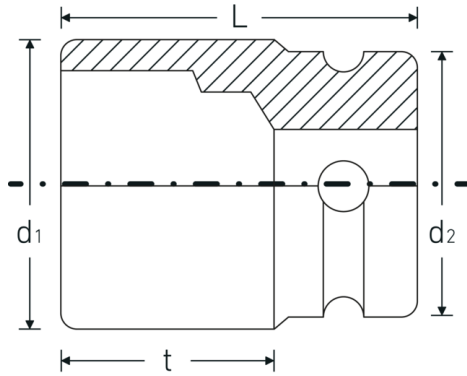

### Eigenschappen.

- lange uitvoering
- zeskant
- 1/2" aansluiting
- Chrome Alloy Steel, gebruineerd
- DIN 3129 / ISO 1711-2

## Technische kenmerken.

Uitvoerprofiel	zeskant
Aandrijving vierkant binnen (inch)	1/2 "
d1	31,3 mm
d2	30 mm
Lengte mm (L)	85 mm
Sleutelplaatdikte [mm]	21 mm
t	66,5 mm