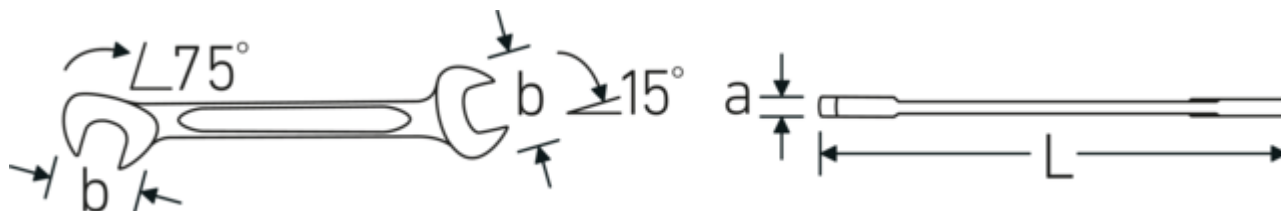

El agarre óptimo de las llaves para tuercas y tornillos ergonómicas permite sujetarlas cómodamente

Las tolerancias de fabricación especialmente bajas garantizan que la boca siempre se asiente con seguridad en el tornillo

Tecnologías y prestaciones.

Perfil de doble T

Nuestras llaves combinadas y de estrella tienen un rebaje adicional en el centro de la herramienta. Similar al principio de una viga en T doble, proporciona una enorme capacidad de carga y la máxima resistencia a la vez que reduce el peso.

Offset Shaft Design

Nuestras llaves están especialmente diseñadas con un refuerzo adicional en las zonas de carga donde se aplica la mayor cantidad de fuerza, es decir, en la conexión entre la mordaza y el mango, para evitar deformaciones.

Dibujo técnico.

Atributos técnicos.

Número de herramientas	15 pzs.
Rango	3,2-14
Superficie	cromado
Núm. de modelo	12/15

Datos logísticos.

Profundidad mm (IFS)	170
Anchura mm (IFS)	140
Altura mm (IFS)	15
Longitud (empaquetada, mm)	170
Anchura (empaquetada, mm)	140
Altura en pulgadas	20
Volumen (envasado, dm3)	0.476 dm3
Núm. art.	96400651
Peso (bruto, kg)	0,340
Peso PAP (kg)	0,000
Peso PVC (kg)	0,002
GTIN	4018754080557
País de origen AWR	GERMANY
Región de origen	Nordrhein-Westfalen
RAEE/Ley eléctrica	nicht ear-pflichtig
Arancel de aduanas núm.	82041100
Norma de embalaje	1
Peso	296 g