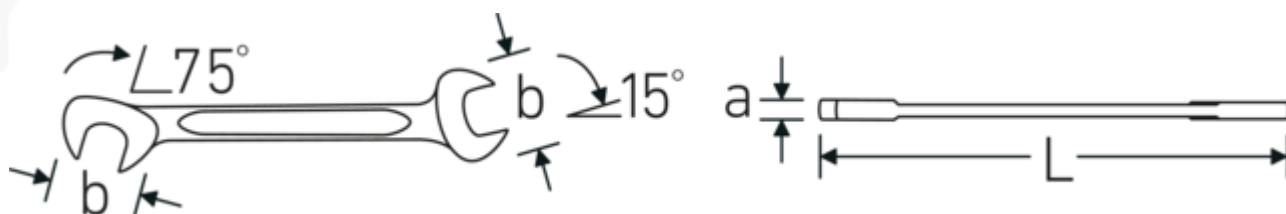

ELECTRIC 12a

Art. no. **40461515**
GTIN **4018754019960**
Model **ELECTRIC 12a 15/64**

Label. Stl. 15/64 " L.78mm

Features. • kromlegerat stål, förkromade

Technologies and features.

Dubbel T-profil

Våra kombinations- och u-ringnycklar har en extra fördjupning i mitten av verktyget. Precis som principen med en dubbel T-balk ger detta en enorm bärförmåga och maximal styrka samtidigt som vikten minskas.

Offset Shaft Design

Våra skiftnycklar är specialutformade med extra förstärkning i de belastningszoner där den största kraften appliceras - nämligen vid förbindelsen mellan käften och skaftet - för att förhindra deformation.

Technical Drawing.

Technical Attributes.

a	2 mm
Bredd mm (b)	12.6 mm
Längd mm (L)	78 mm
Käkens position	15/75 °
Nyckelstorlek 1 [tum]	15/64 "
Nyckelstorlek 2 [tum]	15/64 "

Logistics data.

Djup mm (IFS)	78
Bredd mm (IFS)	13
Höjd mm (IFS)	2
Längd (packad, mm)	90
Bredd (packad, mm)	40
Höjd (packad, mm)	10
Volym (förpackad, dm3)	0.036 dm3
Art. no.	40461515
Vikt (brutto, kg)	0,063
Vikt PAP (kg)	0,000
Vikt PVC (kg)	0,002
GTIN	4018754019960
Ursprungsland AWR	GERMANY
Ursprungsregion	Nordrhein-Westfalen
WEEE/ElektroG	nicht ear-pflichtig
Tulltaxa nr.	82041100
Förpackningsstandard	10
Vikt (g)	6 g