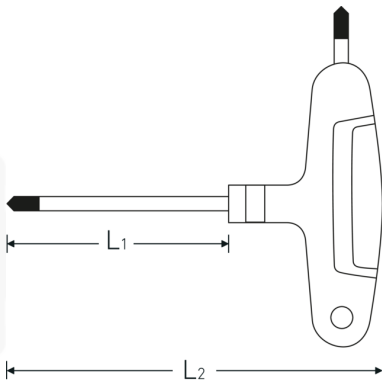

TORX®-skruetrækker

10769

Art. nr. 43293025
GTIN 4018754319480
Model 10769 T25

Betegnelse.

TORX-skruetrækker T25 L.110mm

Egenskaber.

- med 3-komponent krydsgreb
- til skruer med indiv. TORX®
- klingen er forkromet med nikkel
- hærdet spids
- Chrom-Vanadium, matforkromet
- sort spids

Fordele.

Med 3-komponent-håndtag.

Teknisk tegning.

Tekniske egenskaber.

Udgangsprofil	TORX®
Størrelse udgangsprofil	T25
L1	110 mm
L2	135 mm

Logistiske data.

Dybde mm. (IFS)	136
Bredde mm. (IFS)	110
Højde mm. (IFS)	22
Længde (pakket, mm.)	410
Bredde (pakket, mm.)	200
Højde (pakket, mm.)	45
Volym (förpackad, dm3)	3.69 dm3
Art. nr.	43293025
Vægt (brutto, kg)	0,538
Vægt PAP (kg)	0,000
Vægt PVC (kg)	0,016
GTIN	4018754319480
Oprindelsesland AWR	GERMANY
Oprindelsesregion	Nordrhein-Westfalen
WEEE/ElektroG	nicht ear-pflichtig
Toldtarif nr.	82054000
Pakkestandard	10
Vægt (g)	41 g

Varianter.

Art. nr.	Model nr. (ERP)	Betegnelse	GTIN
43293008	10769 T8	TORX-skruetrækker T8 L.80mm	4018754324477
43293009	10769 T9	TORX-skruetrækker T9 L.80mm	4018754319442
43293010	10769 T10	TORX-skruetrækker T10 L.100mm	4018754319459
43293015	10769 T15	TORX-skruetrækker T15 L.100mm	4018754319466
43293020	10769 T20	TORX-skruetrækker T20 L.100mm	4018754319473
43293025	10769 T25	TORX-skruetrækker T25 L.110mm	4018754319480
43293027	10769 T27	TORX-skruetrækker T27 L.110mm	4018754319497
43293030	10769 T30	TORX-skruetrækker T30 L.130mm	4018754319503
43293040	10769 T40	TORX-skruetrækker T40 L.130mm	4018754319510
43293045	10769 T45	TORX-skruetrækker T45 L.130mm	4018754324484
43293050	10769 T50	TORX-skruetrækker T50 L.130mm	4018754319527