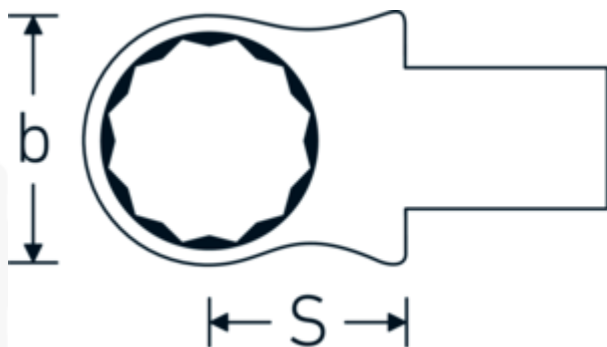

Insteekringsleutel

732/40

Artikelnr. 58224028
GTIN 4018754162307
Model 732/40 28

Aanwijzing.

Insteekringsleutel Maat 28mm Wkz.Aufn.14 x 18

Eigenschappen.

- Voor momentsleutels met vierkante mof
- Vastgezet door penvergrendeling
- Verchroomd over nikkel, duurzaam en spaanbestendig
- Drop gesmeed, gehard en gekoeld in een oliebad
- Extreem veerkrachtig, uitzonderlijk duurzaam

Voordelen.

Voor momentsleutels met vierkantopname

Technische tekening.

Technische kenmerken.

Breedte mm (b)	45.5 mm
Afmeting gereedschapshouder [vierkant inwendig]	14 x 18 mm
Hoogte mm (h)	19 mm
S	25 mm
Sleutelplaatdikte [mm]	28 mm

Logistieke gegevens.

Diepte mm (IFS)	73
Breedte mm (IFS)	46
Hoogte mm (IFS)	22
WEEE/ElektroG	nicht ear-pflichtig
Lengte (verpakt, mm)	79
Breedte (verpakt, mm)	49
Hoogte (verpakt, mm)	23
Volume (verpakt, dm3)	0.089033 dm3
Artikelnr.	58224028
Gewicht (bruto, KG)	0,205
Gewicht PAP (KG)	0,000
Gewicht PVC (KG)	0,003
GTIN	4018754162307
Land van oorsprong AWR	GERMANY
Regio van oorsprong	Nordrhein-Westfalen
Douanetarief nr.	82041100
Verpakkingsstandaard	1
Gewicht (g)	175 g