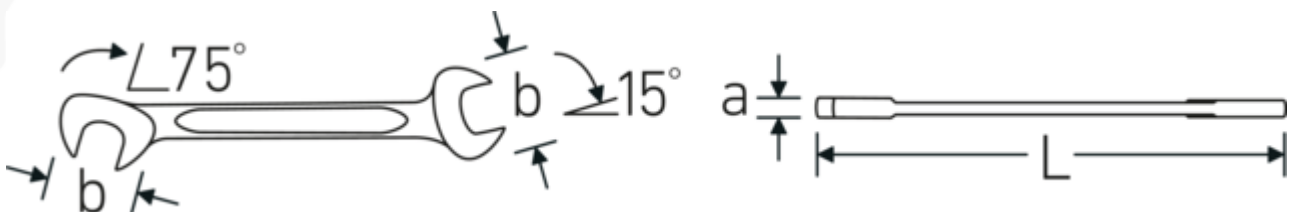

- Chrome-Alloy-Steel, verchromd

Technologieën en kenmerken.

Dubbel-T-profiel

Onze combinatie- en ringsleutels hebben een extra uitsparing in het midden van het gereedschap. Vergelijkbaar met het principe van een dubbele T-balk biedt dit een enorme overdrachtscapaciteit en maximale sterkte bij een lager gewicht.

Offset Shaft Design

Onze steeksleutels zijn speciaal ontworpen met extra versterking in de belastingszones waar de meeste kracht wordt uitgeoefend - namelijk bij de verbinding tussen de bek en de steel - om vervorming te voorkomen.

Technische tekening.

Technische kenmerken.

a	2 mm
Breedte mm (b)	12.6 mm
Lengte mm (L)	78 mm
Positie bek	15/75 °
Breedte over vlakken 1 [inch]	15/64 "
Breedte over flats 2 [inch]	15/64 "

Logistieke gegevens.

Diepte mm (IFS)	78
Breedte mm (IFS)	13
Hoogte mm (IFS)	2
Lengte (verpakt, mm)	90
Breedte (verpakt, mm)	40
Hoogte (verpakt, mm)	10
Volume (verpakt, dm3)	0.036 dm3
Artikelnr.	40461515
Gewicht (bruto, KG)	0,063
Gewicht PAP (KG)	0,000
Gewicht PVC (KG)	0,002
GTIN	4018754019960
Land van oorsprong AWR	GERMANY
Regio van oorsprong	Nordrhein-Westfalen
WEEE/ElektroG	nicht ear-pflichtig
Douanetarief nr.	82041100
Verpakkingsstandaard	10
Gewicht (g)	6 g