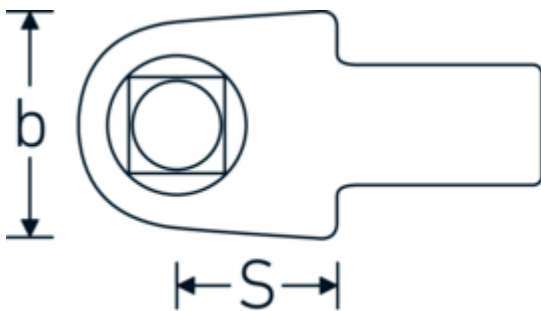

### Aanwijzing.

Insteekvierkant Buiten vierkant 3/8" Wkz.Aufn.9 x 12

### Technische tekening.

### Technische kenmerken.

Extern vierkant [inch]	3/8 "
Breedte mm (b)	20 mm
Gr.	5
Afmeting gereedschapshouder [vierkant inwendig]	9 x 12 mm
Hoogte mm (h)	14 mm
max. koppel	80 N·m
S	17,5 mm