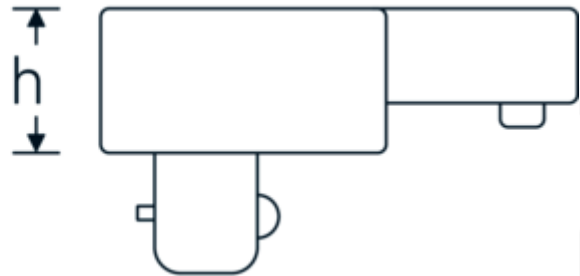

### Aanwijzing.

Insteekvierkant Buiten vierkant 3/8" Wkz.Aufn.9 x 12

### Technische kenmerken.

Extern vierkant [inch]	3/8 "
Breedte mm (b)	20 mm
Gr.	5
Afmeting gereedschapshouder [vierkant inwendig]	9 x 12 mm
Hoogte mm (h)	14 mm
max. koppel	80 N·m
S	17,5 mm