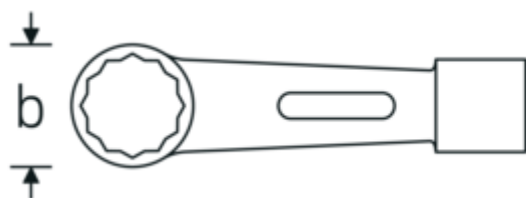

### StahlwilleSTABIL® 8

Art. nr 42010065  
GTIN 4018754023257  
Modelka 8 65

**Oznaczenie.** Klucz oczkowy udarowy Rozmiar 65 mm Dt.325mm

**Właściwości.** StahlwilleSTABIL®  
• stal stopowa chromowa, lakierowane na zielono

## Rysunek techniczny.

## Atrybuty techniczne.

a	45 mm
Szerokość mm (b)	90.5 mm
Długość mm (L)	325 mm
Szerokość w poprzek mieszkań 1 [mm]	65 mm