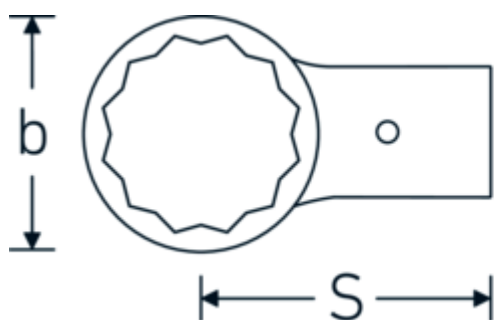

### Bezeichnung.

Ring-Aufsteckwerkzeug SW 55mm Wkz.Aufn.24,5 x 28

### Eigenschaften.

- Doppelsechskant mit AS-Drive-Profil
- für Drehmomentschlüssel mit Aufnahme für Aufsteckwerkzeuge
- Verchromung über Nickel, dauerhaft und abplatzsicher
- im Gesenk geschmiedet, gehärtet und im Ölbad abgekühlt
- stark belastbar, außergewöhnlich langlebig

### Technische Attribute.

Breite mm (b)	84 mm
Gr. Wkz.-Aufnahme Außenvierkant	24,5 x 28 mm
Höhe mm (h)	21 mm
S	95 mm
Schlüsselweite [mm]	55 mm